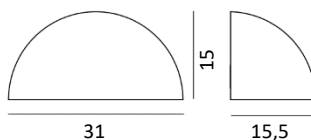

Applique murale
Fonte d'aluminium
Lentille optique en polycarbonate
IP65
Classe I
Certifiée 960°

Art. 510
E27, 57W Halo. max.
CEE: A à G
Gris Aluminium **510AL**
Graphite **510GR**
Blanc **510VI**

Art. 517
8.5W LED
CEE: D
Gris Aluminium **517AL**
Graphite **517GR**
Blanc **517VI**
Module LED: 1059lm
Flux du luminaire : 682lm
3000K, jusqu'à 50000h
Dimmable