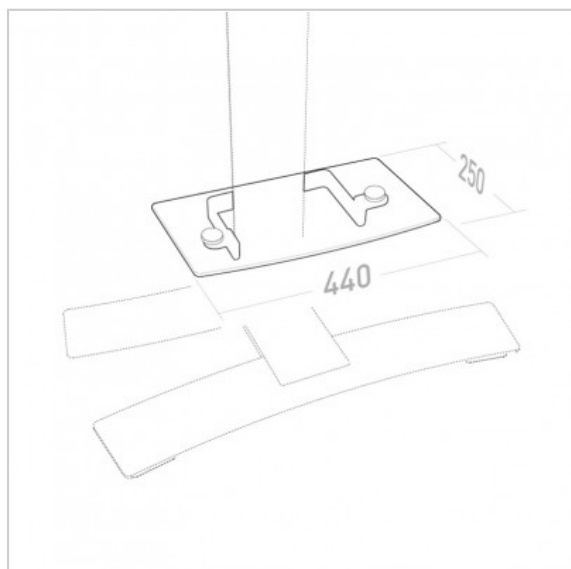

Tablette Will Blanche

Tablette porte périphérique blanche

Référence : 039080

FICHE TECHNIQUE

Type de produit	Accessoires
Matériau	Acier + verre trempé
Produit livré monté	Non
Temps de montage (min)	5
Personne(s) pour montage	1

EN SAVOIR PLUS

- Réglable en hauteur +/- 150mm (1050L) et +/- 200mm (1400XL)▪ Tablette en verre trempé de 6 mm - Poids maxi 5 kg▪ Dimensions : 440 X 250 mm▪ Épaisseur totale : 72 mm▪ Possibilité de monter 2 tablettes sur un pied TV Will