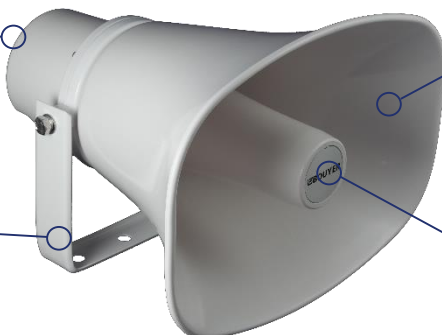

Points clés

-  **Haut rendement**
-  **Résistance aux chocs et intempéries**
-  **Idéal lieux bruyants**
-  **Puissance réglable en un geste**

Puissance réglable en un geste
Potentiomètre intégré

Idéal lieux bruyants
Directivité optimisée

Résistance chocs & intempéries
Indice de protection IP66

Haut rendement
104dB à 1W/1m

En savoir plus

Cette chambre à compression à haut-rendement garantit une excellente restitution de vos messages parlés sur de grandes distances. Sa structure en ABS et son indice de protection IP66 lui permettent de résister aux chocs et aux intempéries. Sa puissance est facilement réglable en 30W/15W/7.5W/3.8W & 8 Ohms via son potentiomètre. Elle est livrée avec un support de fixation orientable. Elle est idéale pour les grands espaces ou les lieux bruyants en intérieur ou extérieur.

CARACTERISTIQUES TECHNIQUES

Puissance nominale	30W
Puissance ligne 100V	30 / 15 / 7.5 / 3.8W + 8 Ohms (réglable via potentiomètre au dos)
Bande passante	350 Hz – 8 kHz
Niveau de pression (1W / 1m)	104 dB
Directivité (-6dB)	105° (H) x 140° (V)
Indice de protection	IP66 (usage intérieur / extérieur)
Dimensions (H x l x L)	20,5 x 28 x 28,5 cm
Matière	ABS
Couleur	Blanc
Poids	2 kg
Accessoires	Fourche acier inoxydable + 3 vis de fixation