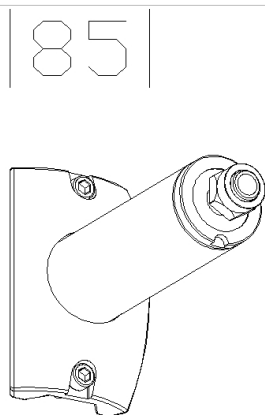

381 Bras court

Base en aluminium avec tube en acier.
A utiliser avec l'acc. 302 pour l'installation sur mur.

Télécharger

- DXF 2D
- 381.dxf
- 3DS
- disano_381.3ds
- 3DM
- disano_381.3dm

Ø60

200

85

Ø60

200

Code	Kg	WTot	Couleur
326503-00	1.70	0 W	GREY9007

Produits

- 3165 Iride - lumière directe

- 3160 Iride - lumière directe

- 3164 Iride - lumière directe

- 3162 Iride - lumière directe

- 3167 Iride - lumière directe
LED