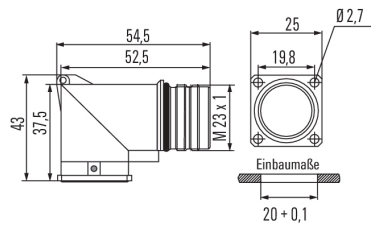

Germany

www.weidmueller.com

Caractéristiques techniques

Dimensions et poids

Poids net 68 g

Classifications

| | | | |
|-------------|-------------|-------------|-------------|
| ETIM 6.0 | EC000437 | ETIM 7.0 | EC003556 |
| ETIM 8.0 | EC003556 | ECLASS 9.1 | 27-44-02-02 |
| ECLASS 10.0 | 27-44-02-24 | ECLASS 11.0 | 27-44-02-24 |
| ECLASS 12.0 | 27-44-02-24 | | |

Fiche de données**SAIE-M23-L-W 25X25**

Weidmüller Interface GmbH & Co. KG
Klingenbergstraße 26
D-32758 Detmold
Germany

www.weidmueller.com

Dessins**Dessin coté**

Device connector

F