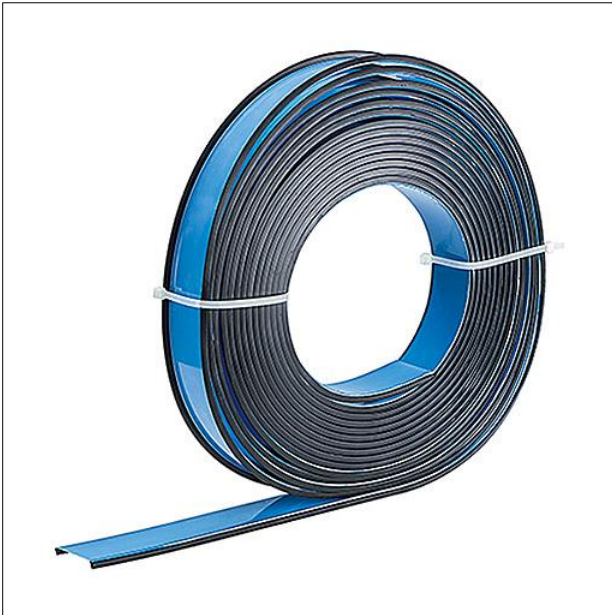

Optique

Optique en. Dimensions : 2150 x 65 x 1 mm poids : 0,42 kg

ZS_SLI_F_Rolle.jpg