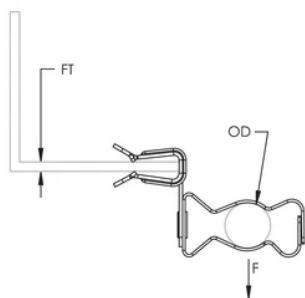

## ATTACHE POUR CONDUIT/TUYAU SUR BRIDE-H-MSM, MONTAGE LATÉRAL, ACIER RESSORT, 42–50 MM OD, 14–20 MM REBORD

### FEATURES

Soutient le conduit/tuyau ou le câble depuis les brides de la poutre

Snap close clip pivots a full 360°

Ne nécessite qu'un marteau pour l'installation

### CARACTÉRISTIQUES DU PRODUIT

Article Number: 173810

Material: Acier à ressort

Finish: nVent CADDY Armour

Outer Diameter: 42 – 50 mm

Flange Thickness: 14 – 20 mm

Static Load: 120 N

## DIAGRAMS