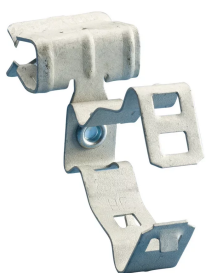

ATTACHE POUR CONDUIT/TUYAU SUR BRIDE-H-MSM, MONTAGE LATÉRAL, ACIER RESSORT, 42–50 MM OD, 14–20 MM REBORD

CATALOG NUMBER

24M912SM

CERTIFICATIONS

FEATURES

Soutient le conduit/tuyau ou le câble depuis les brides de la poutre

Snap close clip pivots a full 360°

Ne nécessite qu'un marteau pour l'installation

CARACTÉRISTIQUES DU PRODUIT

Article Number: 173810

Material: Acier à ressort

Finish: nVent CADDY Armour

Outer Diameter: 42 – 50 mm

Flange Thickness: 14 – 20 mm

Static Load: 120 N