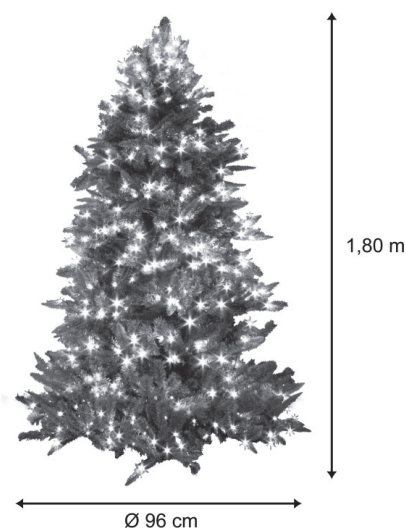

CARTON PCB

Quantité : **1**

Poids : **0**

Dimensions (L x l x h) : **101,60 x 22,90 x 25,40**

8 rue des Vignes, 10410 VILLECHETIF, France - Tél +33 (0)3 25 83 23 00 - Fax +33 (0)3 25 83 23 04 - commercial@festilight.fr - www.festilight.com

Tous droits réservés. Les dimensions et puissances de nos produits sont données à titre indicatif et peuvent subir des modifications. Visuels non contractuels.

Toute reproduction par quelque procédé que ce soit, doit être préalablement autorisée par FESTILIGHT. Ne pas jeter sur la voie publique.

©2023 Festilight (Comete v3.1.2306.073) • BA9 • 16/06/2023 11:39:17 • Document A_70215-9_FR.pdf • Page 1

FESTILIGHT
LIGHT UP YOUR LIFE !