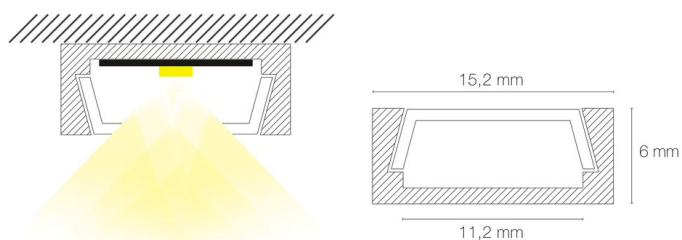

MICRO-ALU

- Couleur visible du produit : aluminium
- Matériau : aluminium
- Traitement de la surface : anodisé
- Mode de pose/installation : saillie/suspension
- Longueur du produit : 100cm
- Disponible en sur-mesure jusqu'à 301cm
- Assemblage avec diffuseur et embouts de finition, installation dans profil d'encastrement carrelage, via clips de fixation ou kit de suspensions (accessoires non inclus).
- Pour installation des bandeaux LED.