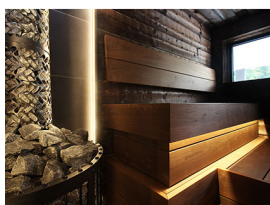

MICRO-ALU

- Couleur visible du produit : aluminium
- Matériau : aluminium
- Traitement de la surface : anodisé
- Mode de pose/installation : saillie/suspension
- Longueur du produit : 100cm
- Disponible en sur-mesure jusqu'à 301cm
- Assemblage avec diffuseur et embouts de finition, installation dans profil d'encastrement carrelage, via clips de fixation ou kit de suspensions (accessoires non inclus).
- Pour installation des bandeaux LED.