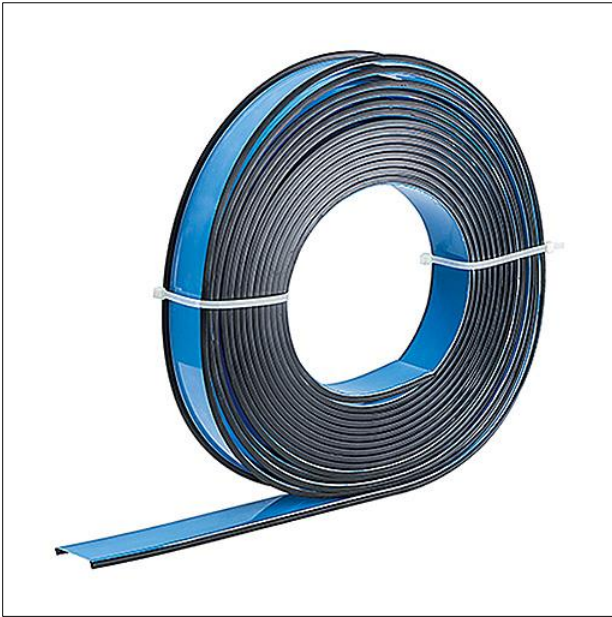

Optique

Optique en. Dimensions : 4150 x 65 x 1 mm poids : 0,82 kg

ZS_SLI_F_Rolle.jpg