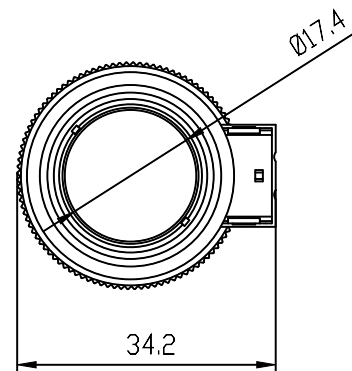

Unten / Bottom

Rechts / Right

Vorne / Front

Alle Bemessungswerte sind in Millimeter (mm) angegeben.
All dimensions are in millimeters (mm).

SIEMENS

6GF35408EA030LL0_001

Format / Size: DIN A4

Massstab / Scale: 1:1