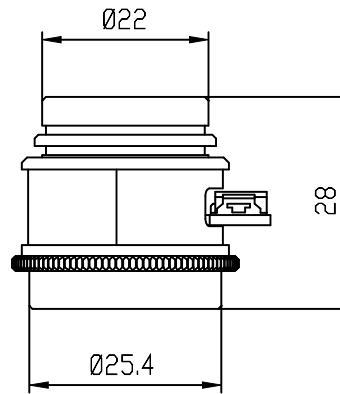

Unten / Bottom

Rechts / Right

Vorne / Front

Alle Bemessungswerte sind in Millimeter (mm) angegeben.
All dimensions are in millimeters (mm).

SIEMENS

6GF35408EA030LL0_001

Format / Size: DIN A4

Massstab / Scale: 1:1