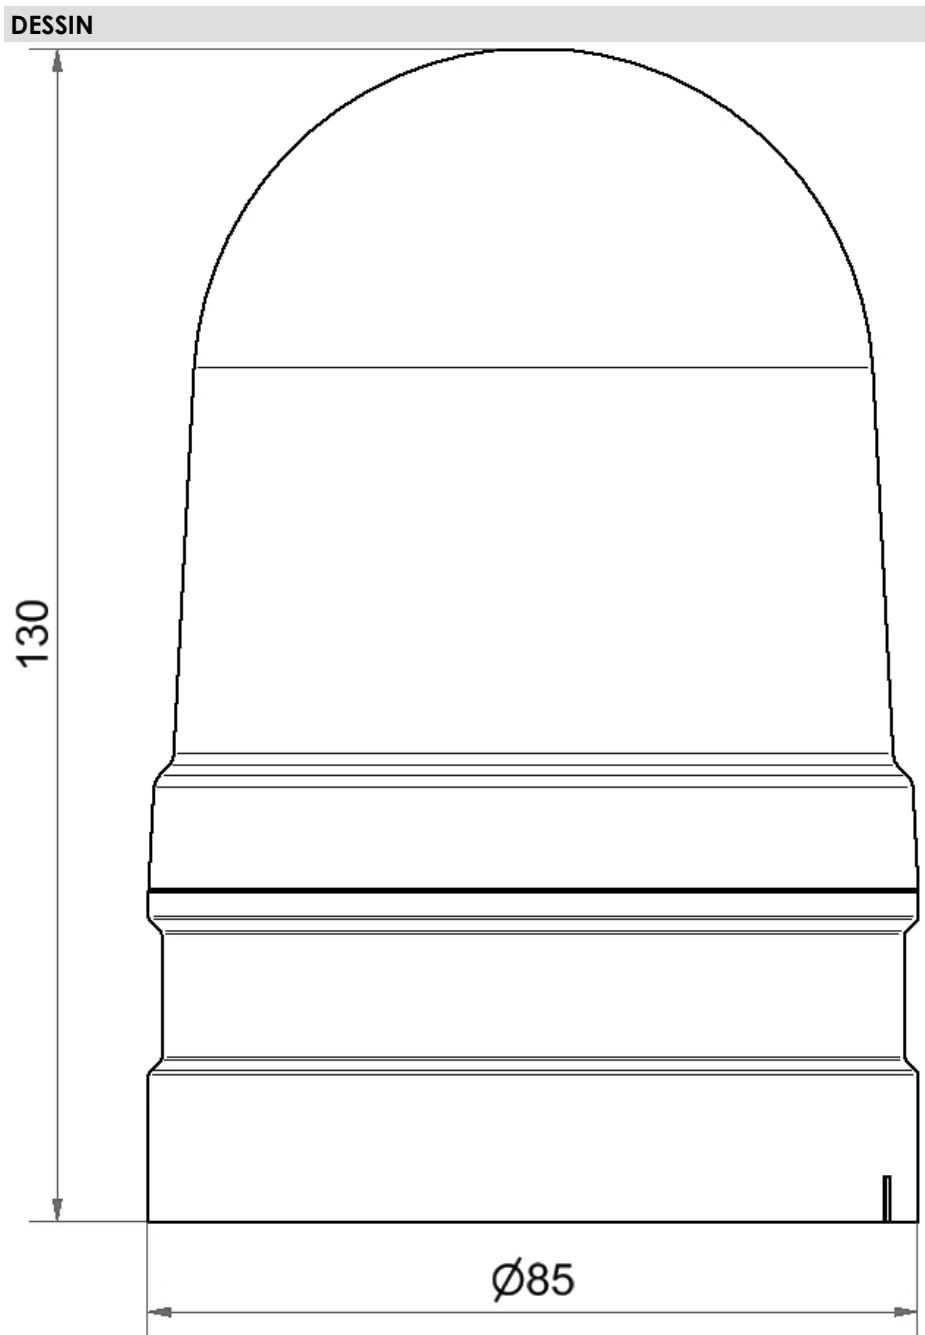

Midi Feux sur fond plat / EvoSIGNAL

Midi Rotating 115-230VAC CL

Pour plus d'informations sur l'installation et le montage, reportez-vous au guide d'utilisation approprié sur www.werma.com. Cette copie imprimée est pour information seulement et est sujette à modification.