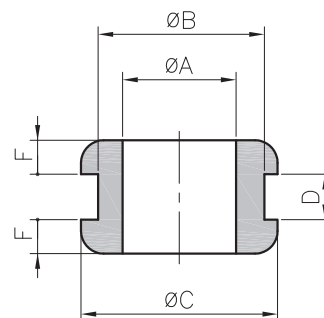

type	code article	dimensions (mm)					
		Ø A	Ø B	Ø C	D	F	
DK-TPE 8/10/14-1	0145 0033 010	8	10	14	1	2,5	100
DK-TPE 8/10/14-1,5	0145 0034 010	8	10	14	1,5	2,5	100
DK-TPE 8/10/14-2	0145 0035 010	8	10	14	2	2,5	100
DK-TPE 8/10/14-3	0145 0036 010	8	10	14	3	2,5	100
DK-TPE 8/12/16-1	0145 0037 010	8	12	16	1	2,5	100
DK-TPE 8/12/16-1,5	0145 0038 010	8	12	16	1,5	2,5	100
DK-TPE 8/12/16-2	0145 0039 010	8	12	16	2	2,5	100
DK-TPE 8/12/16-3	0145 0040 010	8	12	16	3	2,5	100
DK-TPE 8/14/18-1	0145 0041 010	8	14	18	1	2,5	100
DK-TPE 8/14/18-2	0145 0042 010	8	14	18	2	2,5	100
DK-TPE 8/14/18-3	0145 0043 010	8	14	18	3	2,5	100
DK-TPE 9/12/16-1	0145 0044 010	9	12	16	1	2,5	100
DK-TPE 9/12/16-1,5	0145 0045 010	9	12	16	1,5	2,5	100
DK-TPE 9/12/16-2	0145 0046 010	9	12	16	2	2,5	100
DK-TPE 9/12/16-3	0145 0047 010	9	12	16	3	2,5	100
DK-TPE 9/14/18-1	0145 0048 010	9	14	18	1	2,5	100
DK-TPE 9/14/18-2	0145 0049 010	9	14	18	2	2,5	100
DK-TPE 9/14/18-3	0145 0050 010	9	14	18	3	2,5	100
DK-TPE 10/12/16-1	0145 0051 010	10	12	16	1	2,5	100
DK-TPE 10/12/16-1,5	0145 0052 010	10	12	16	1,5	2,5	100
DK-TPE 10/12/16-2	0145 0053 010	10	12	16	2	2,5	100
DK-TPE 10/12/16-3	0145 0054 010	10	12	16	3	2,5	100
DK-TPE 10/18/22-1	0145 0055 010	10	18	22	1	2,5	100
DK-TPE 10/18/22-2	0145 0056 010	10	18	22	2	2,5	100
DK-TPE 10/18/22-3	0145 0057 010	10	18	22	3	2,5	100
DK-TPE 10/18/22-4	0145 0058 010	10	18	22	4	2,5	100
DK-TPE 11/18/22-1	0145 0059 010	11	18	22	1	2,5	100
DK-TPE 11/18/22-2	0145 0060 010	11	18	22	2	2,5	100
DK-TPE 11/18/22-3	0145 0061 010	11	18	22	3	2,5	100
DK-TPE 11/18/22-4	0145 0062 010	11	18	22	4	2,5	100
DK-TPE 12/18/22-1	0145 0063 010	12	18	22	1	2,5	100
DK-TPE 12/18/22-2	0145 0064 010	12	18	22	2	2,5	100
DK-TPE 12/18/22-3	0145 0065 010	12	18	22	3	2,5	100
DK-TPE 12/18/22-4	0145 0066 010	12	18	22	4	2,5	100
DK-TPE 14/22/27-1	0145 0067 010	14	22	27	1	3	100
DK-TPE 14/22/27-1,5	0145 0068 010	14	22	27	1,5	3	100
DK-TPE 14/22/27-2	0145 0069 010	14	22	27	2	3	100
DK-TPE 14/22/27-3	0145 0070 010	14	22	27	3	3	100
DK-TPE 14/22/27-4	0145 0071 010	14	22	27	4	3	100
DK-TPE 16/22/27-1	0145 0072 010	16	22	27	1	3	100
DK-TPE 16/22/27-1,5	0145 0073 010	16	22	27	1,5	3	100
DK-TPE 16/22/27-2	0145 0074 010	16	22	27	2	3	100
DK-TPE 16/22/27-3	0145 0075 010	16	22	27	3	3	100
DK-TPE 16/22/27-4	0145 0076 010	16	22	27	4	3	100
DK-TPE 18/22/27-1	0145 0077 010	18	22	27	1	3	100
DK-TPE 18/22/27-1,5	0145 0078 010	18	22	27	1,5	3	100
DK-TPE 18/22/27-2	0145 0079 010	18	22	27	2	3	100
DK-TPE 18/22/27-3	0145 0080 010	18	22	27	3	3	100
DK-TPE 18/22/27-4	0145 0081 010	18	22	27	4	3	100