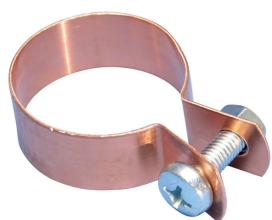

COLLIER DE SERRAGE-STRC-CU POUR TUBE EN CUIVRE, 15 MM OD

CATALOG NUMBER

STRC015CU

FEATURES

Inclut des attaches, la vis et l'écrou

CARACTÉRISTIQUES DU PRODUIT

Article Number: 574180

Material: Cuivre

Outer Diameter: 15-mm

Width: 15-mm

Épaisseur: 0,6-mm

Screw Diameter: M6

Screw Length: 16-mm

DIAGRAMS

AVERTISSEMENT

Les produits nVent doivent être installés et utilisés conformément aux consignes figurant dans les fiches d'instructions et les documents de formation des produits nVent. Les fiches d'instructions sont disponibles à l'adresse suivante: www.nvent.com et auprès de votre représentant du service client nVent. Une mauvaise installation, une utilisation incorrecte, une application erronée ou toute autre forme de non-respect scrupuleux des instructions et avertissements de nVent peuvent entraîner un dysfonctionnement du produit, des dommages matériels, des lésions corporelles graves et le décès et/ou annuler votre garantie.