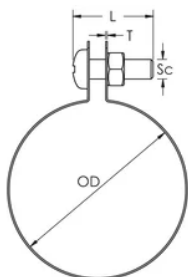

COLLIER DE SERRAGE-STRC-CU POUR TUBE EN CUIVRE, 15 MM OD

CATALOG NUMBER

STRC015CU

FEATURES

Inclut des attaches, la vis et l'écrou

CARACTÉRISTIQUES DU PRODUIT

Article Number: 574180

Material: Cuivre

Outer Diameter: 15-mm

Width: 15-mm

Épaisseur: 0,6-mm

Screw Diameter: M6

Screw Length: 16-mm

DIAGRAMS

AVERTISSEMENT

Les produits nVent doivent être installés et utilisés conformément aux consignes figurant dans les fiches d'instructions et les documents de formation des produits nVent. Les fiches d'instructions sont disponibles à l'adresse suivante: www.nvent.com et auprès de votre représentant du service client nVent. Une mauvaise installation, une utilisation incorrecte, une application erronée ou toute autre forme de non-respect scrupuleux des instructions et avertissements de nVent peuvent entraîner un dysfonctionnement du produit, des dommages matériels, des lésions corporelles graves et le décès et/ou annuler votre garantie.