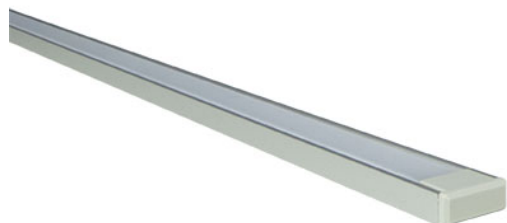

Référence: 880477SM

MICRO-ALU LED IP20 alu SM au CM opale 2700K FLEX PERF 24VDC

- Couleur visible du produit : aluminium, diffuseur opale
- Matériau : aluminium, traitement de la surface : anodisé
- Puissance : 14,4W/m
- Flux lumineux : 1523lm/m, efficacité lumineuse : 106lm/W
- Couleur de la lumière/température(s) de couleur : blanc 2700K
- Indice de rendu des couleurs : 90, SDCM3
- Nombre de LED : 160LED/m, bandeau FLEX PERF
- Classe de protection : III, tension 24VDC
- Dimmable : Oui, variation avec alimentation/contrôleur compatible (non inclus)
- Indice de protection : IP20, compatible volume sdb : non
- Résistance environnement : Non concerné
- Type de câblage : 20AWG 2x0,5mm²
- Mode de pose/installation : saillie/suspension
- Durée de vie en heures : 50000, durée de vie nominale L80 / B10 à 25 °C
- Températures de fonctionnement : -20°C/+40°C
- Prix indiqué au centimètre : sur-mesure possible jusqu'à 300cm
- Installation dans profil aluminium d'encastrement carrelage, via clips de fixation ou kit de suspensions (non inclus).