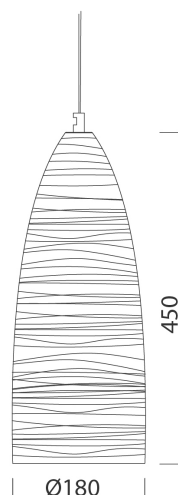

Bell B - decor LINE

Code: 22222710-00

INFORMATIONS GÉNÉRALES

Article	Bell B - decor LINE
Code	22222710-00

DIMENSIONS ET POIDS

Hauteur (mm)	450 mm
Diamètre (Ø) (mm)	180 mm
Poids (Kg)	1.4 kg

CARACTÉRISTIQUES ÉLECTRIQUES ET CONTRÔLES

Bell B - decor LINE

Code: 22222710-00

DONNÉES PHOTOMÉTRIQUES

Source lumineuse	0
Puissance absorbée (totale) (W)	0 W
CCT	0 K
Maintien du flux lumineux LED	0 hr, L 0, B 0

CARACTÉRISTIQUES MÉCANIQUES

Résistance aux chocs mécaniques (IK)	IK07
IP	20

Bell B - decor LINE

Code: 22222710-00

TÉLÉCHARGEMENT

MONTAGES

InstructionsMontage BELL DECOR LINE rev 2.pdf

DESSINS

DessinTechnique bellb.dxf

MATÉRIAUX ET COULEURS