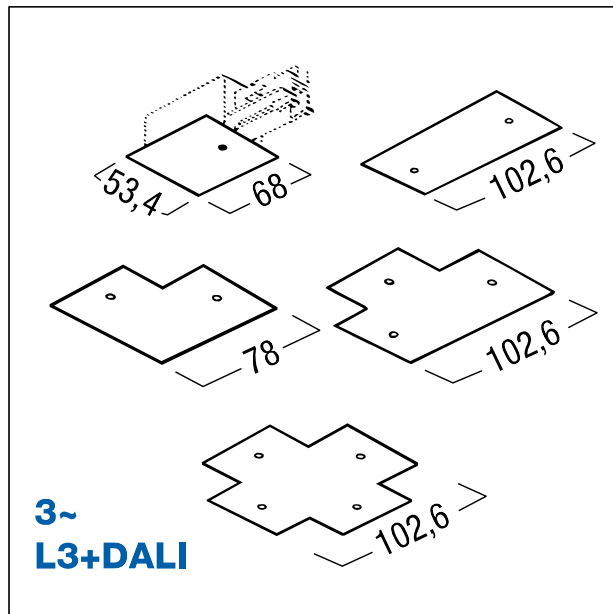

## Cache de jonction en T

Cache de jonction en T Triphasé / L3+DALI, en tôle d'acier, noir thermolaquée ; nécessaire sur rails triphasés/ L3+DALI avec profil d'appui ; dimensions : 103 x 80 x 1 mm

ZS\_STS\_F\_KaschierT.jpg