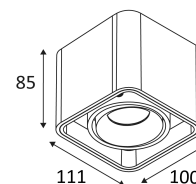

PURE 111

- Applique murale décorative.
- Eclairage "up" ou "down".
- Convertisseur non dimmable intégré dans l'appareil.

Ce produit contient 1 source(s) lumineuse(s) d'efficacité énergétique G.