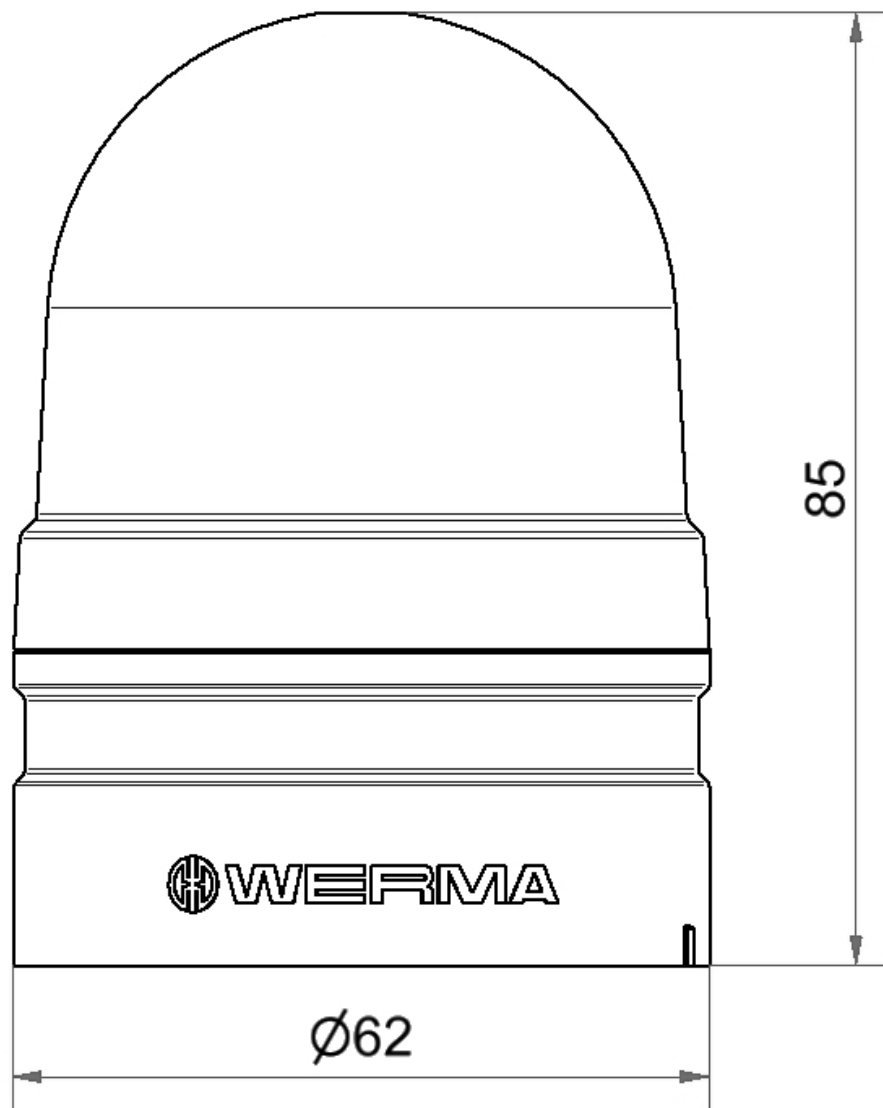

Mini Feux sur fond plat / EvoSIGNAL Mini TwinLIGHT 12VAC/DC GN

DESSIN

Pour plus d'informations sur l'installation et le montage, reportez-vous au guide d'utilisation approprié sur www.werma.com. Cette copie imprimée est pour information seulement et est sujette à modification.