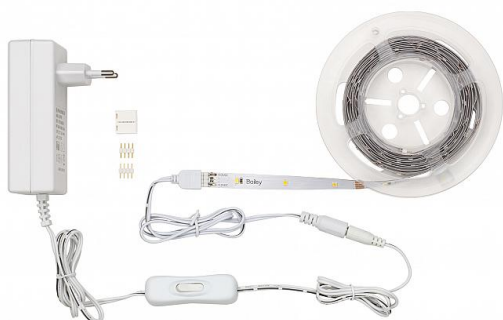

Ruban LED Set 3M 3000K

Numéro d'article 141961

BAI Ruban LED Set Basic 3M 3000K 6.8W/m IP20 Plug & Play 1.8m câble avec interrupteur et 230/12V Adaptateur

Set complet avec ruban LED flexible (3 mètres), câble de connexion, connecteur 4-pin, interrupteur et adaptateur d'alimentation. Installation facile et rapide grâce au système de connexion et à fixer avec un ruban adhésif (qualité 3M). Raccourci de 10 cm. Peut être étendu jusqu'à 5 mètres. Les rubans teinte de couleur 3000K sont souvent utilisées là où l'atmosphère est nécessaire. ATTENTION: Ne pas connecter directement à la tension du secteur.