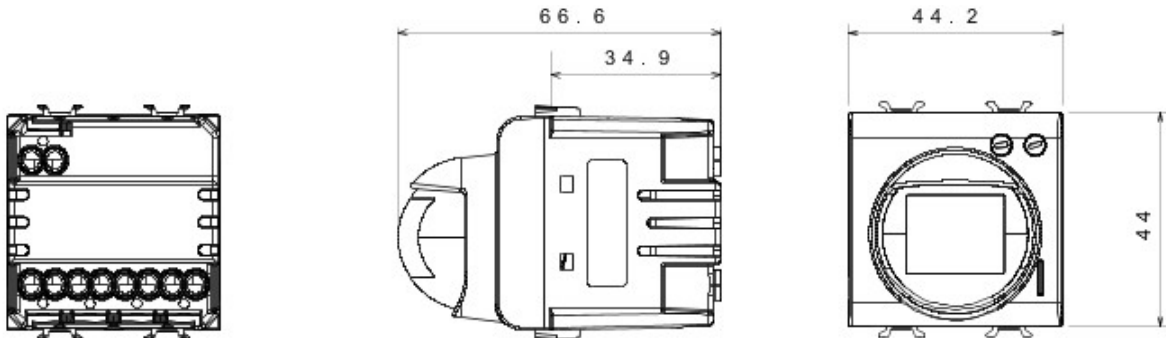

Vaste gamme d'interrupteurs, prises de courant (conformes aux normes nationales et internationales), prises de données, dispositifs pour la gestion du chauffage et du confort, signalisation d'alarmes techniques, éclairage de secours. Les modules Chorus sont proposés dans quatre coloris, blanc brillant, noir satiné, titane vernis et ivoire brillant et dans différentes modularités, 1/2, 1, 2 et 3 modules. Grâce aux supports destinés aux boîtes rectangulaires, carrées et rondes, vous pouvez créer des combinaisons infinies à partir de la gamme de plaques Chorus.

Catégorie	Détecteur de mouvement	Contacts de sortie	1NO 16A(AC1)/10A(AC15) 250 Vca
Couleur	Blanc	Tension d'alimentation	230V ca - 50/60Hz
Technologie	Infrarouges	Norme	EN 60669-1
Tenue à la tension d'essai	2000 V à 50 Hz pendant 1 minute	Résistance d'isolement	> 5 MOhm
Bornes de câblage	À vis	Endurance (Nbre de manœuvres)	40 000 à In 250 V ca cosØ=0,6
Thermopression avec bille	125 °C	Test du fil incandescent	850 °C
Résistance des bornes à la traction des câbles	> 50 N	Capacité de serrage des bornes câbles souples (mm2)	min. 0,75 - max. 2x4
Capacité de serrage des bornes câbles rigides (mm2)	min. 0,5 - max. 2x2,5	N. de modules Chorus	2
Electrocod	0513	Electrocod	0513

DIMENSIONS

SYMBOLE TECHNIQUE

NORMES ET HOMOLOGATIONS