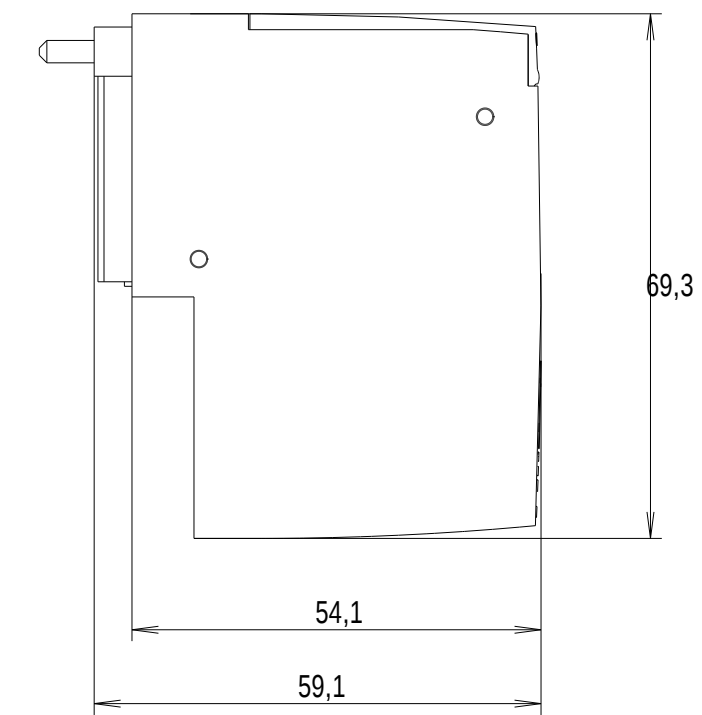

Unten / Bottom

Vorne / Front

Links / Left

Oben / Top

Alle Bemessungswerte sind in Millime
All dimensions are in millimeters (m

ter (mm) angegeben.
m).

SIEMENS	6ES71936AP000AA0_001	
	Format / Size: DIN A2	Maßstab / Scale: 1:1