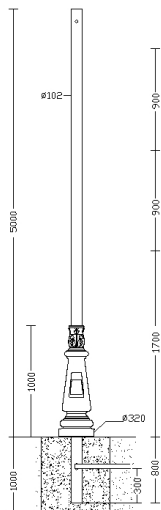

1421 - Mât à enterrer

Code: 425331-00

INFORMATIONS GÉNÉRALES

Article	1421 - Mât à enterrer
Code	425331-00

DIMENSIONS ET POIDS

Poids (Kg)	0 kg
------------	------

1421 Palo da interrare

1421 - Mât à enterrer

Code: 425331-00

1421 - Mât à enterrer

Code: 425331-00

TÉLÉCHARGEMENT

MONTAGES

InstructionsMontage 1410-1411-1420-1421 03-11.pdf

DESSINS

DessinTechnique 1421.dxf

DessinTechnique3D disano 1421 lucerna 5mt simple.3ds

MATÉRIAUX ET COULEURS

Corps	Acier galvanisé à chaud. Avec porte de visite, 2 fusibles de 16A, bornier débrochable. Vis en acier inox.
Fixation mât	0
Peinture	peint poudre polyester thermodurcissable
Couleur	Blanc