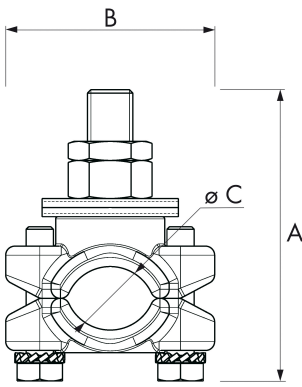

ST20-10

Serre-tube

Domaine d'application : Industrie

Réf.	Code article	Conditionnement	A	B	C
ST20-10CN	7341403	10	54	46	20