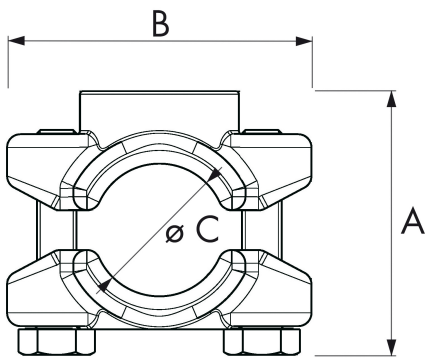

ST20-10

Serre-tube

Domaine d'application : Industrie

Réf.	Code article	Conditionnement	A	B	C
ST20-10CN	7341403	10	54	46	20