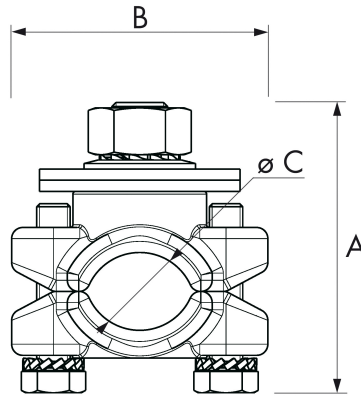

ST20-10

Serre-tube

Domaine d'application : Industrie

Réf.	Code article	Conditionnement	A	B	C
ST20-10CN	7341403	10	54	46	20