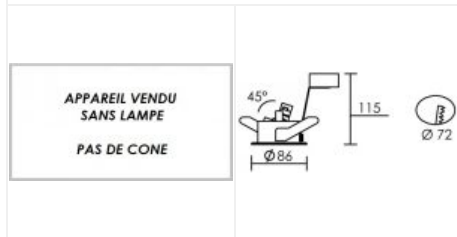

ZETA rond GU5,3 IP20/65 nickel

Encastré GU5,3 pour salle d'eau (vol.1), driver et lampe non fourni

Code : **4807**

Caractéristiques techniques

Utilisation	intérieure	Douille / Culot	GU5,3
IP	IP20/65	Puissance nominale / absorbée	1 x 50 W
IK	IK02	Tension / Fréquence / Intensité	12 V
Classe	Classe 3 - tension inférieure à 50V (TBT)	Driver / Alimentation	appareillage non fourni
Résistance au feu	850°C	Température d'utilisation	+10 °C / +35 °C
Mode de montage	Encastré - ne nécessite pas de boîte d'encastrement	Poids net	196 gr
Matières / Coloris n°1	corps acier nickel brossé	Compatible minuterie	OUI
Matières / Coloris n°2	verre de protection	Compatible détection	OUI
Orientation du produit	basculant - 45 °	Applications spécifiques	<ul style="list-style-type: none"> ■ Commerce / Magasin ■ Meuble / Vitrine ■ Optimisé pour une démarche BBC suivant RT2012. ■ Salle d'eau : autorisé Vol.1
Nombre et type de source	Plusieurs types de sources possibles - 1 lampe non fournie	Autres commentaires	Répond à la démarche BBC suivant RT2012 grâce à deux joints d'étanchéité qui garantissent la protection contre l'air, les poussières et l'humidité : face avant avec un joint à clipper pour accéder à la lampe et un joint entre le spot et le plafond.