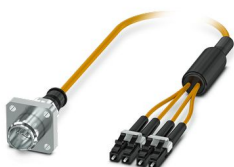

Câble préconfectionné des deux côtés, type : connecteur circulaire, indice de protection : IP68, nombre de pôles : 4

Description du produit

Câble de connexion robuste ODC-4 sur ODC-4 avec raccordement vissé, indice de protection : IP68

FOC-OP4S-OP4S-GL01/10 - Câble de connexion

1415228

<https://www.phoenixcontact.com/fr/produits/1415228>

Accessoires

FOC-OS4S-LCD2-GF01/0,6 - Câble de répartition

1419753

<https://www.phoenixcontact.com/fr/produits/1419753>

Connecteurs femelles à 4 éléments, type : connecteur circulaire, indice de protection : IP68, nombre de pôles : 4

FOC-OS4S-LCD2-GF01/1 - Câble de répartition

1415231

<https://www.phoenixcontact.com/fr/produits/1415231>