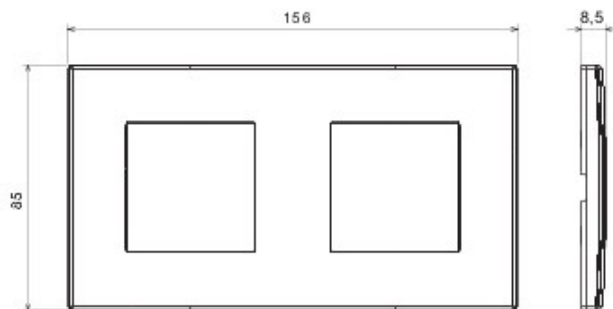

Appareillage résidentiel pour installation en boîte d'encastrement cloisons creuses ou maçonnerie, caractérisé par la sobriété et l'élégance de ses formes classiques. Les plaques en technopolymère sont disponibles en sept couleurs, de 1 poste (2 modules) à 5 postes (2+2+2+2 modules) et peuvent être installées indifféremment aussi bien en position horizontale qu'en verticale. La gamme, développée autour d'un ensemble de mécanismes monoblocs, est disponible en deux couleurs: blanc et ivoire, en finition brillante. Extensible grâce aux mécanismes modulaires de la gamme Chorus.

Catégorie	Plaque	Couleur	Ivoire
Matière	Technopolymère	Finition	Brillante
Description	2 postes	Type	Horizontale/Verticale
Entraxe	71 mm	Test du fil incandescent	650 °C
Thermopression avec bille	70 °C	Norme	EN 60669-1

DIMENSIONS

SYMBOLE TECHNIQUE

NORMES ET HOMOLOGATIONS