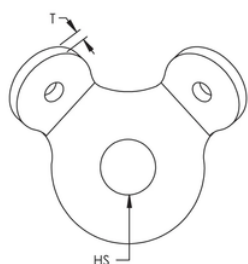

DÉTAILS ADDITIONNELS DE PRODUIT

L'élément de renfort n'est pas inclus.

Se fixe à la structure en utilisant le trou central. Passez le câble en boucle à travers les trous dans les pattes coudées et sertissez-le en place.

Charges UL		
Numéro d'article	Renfort	Capacité de charge
CSBURC38	CSB12CBL	N 1859
	CSB18CBL	3434 N
	CSB36CBL	8492 N
CSBURC12	CSB12CBL	N 1859
	CSB18CBL	3434 N
	CSB36CBL	8492 N
CSBURC58	CSB12CBL	N 1859
	CSB18CBL	3434 N
	CSB36CBL	8492 N
CSBURC34	CSB12CBL	N 1859
	CSB18CBL	3434 N
	CSB36CBL	8492 N
CSBURC78	CSB12CBL	N 1859
	CSB18CBL	3434 N
	CSB36CBL	8492 N

DIAGRAMMES

AVERTISSEMENT

Les produits nVent doivent être installés et utilisés conformément aux consignes figurant dans les fiches d'instructions et les documents de formation des produits nVent. Les fiches d'instructions sont disponibles à l'adresse suivante: www.nvent.com et auprès de votre représentant du service client nVent. Une mauvaise installation, une utilisation incorrecte, une application erronée ou toute autre forme de non-respect scrupuleux des instructions et avertissements de nVent peuvent entraîner un dysfonctionnement du produit, des dommages matériels, des lésions corporelles graves et le décès et/ou annuler votre garantie.