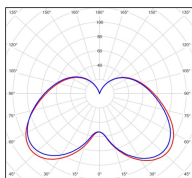

## Données techniques

Tension nominale	200 à 240 - 50/60Hz
Plage de tension d'entrée	100 - 240 V AC
Driver output	-
Alimentation output	-
Classe	1
IP	44
IK	-
Diffuseur	PMMA opale
Paralume	-
Source	Module LED intégré
Température de couleur réelle	4000°K neutral white
Flux total sortant	1727 lm
Consommation totale	35 W
Classe énergétique	A++ / A
Efficacité lumineuse	49
IRC	74
SDCM	-

Espacement  
conseillé 7 m  
(PMR Emoy - 20 lux)  
Hauteur de placement 2,5 m  
Largeur du placement 2,5 m

Optique	-
Dimmable	Non
Ta	-
Durée de vie LED	50000 h (L90/B50)
Plage de température ambiante	-10 ~50°C
UGR	-
ULR	-
Groupe de risque photobiologique	IEC/EN 62471
Distorsion harmonique THDI	-
Fixation	Tige de scellement sur demande
Détection	Non
Avec prise IP55	Non