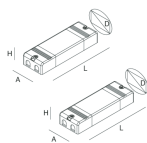

ELECTRICAL ACCESSORIES

HALOS SPOT: COPPIA ALIM. ON/OFF REM.

109713.99