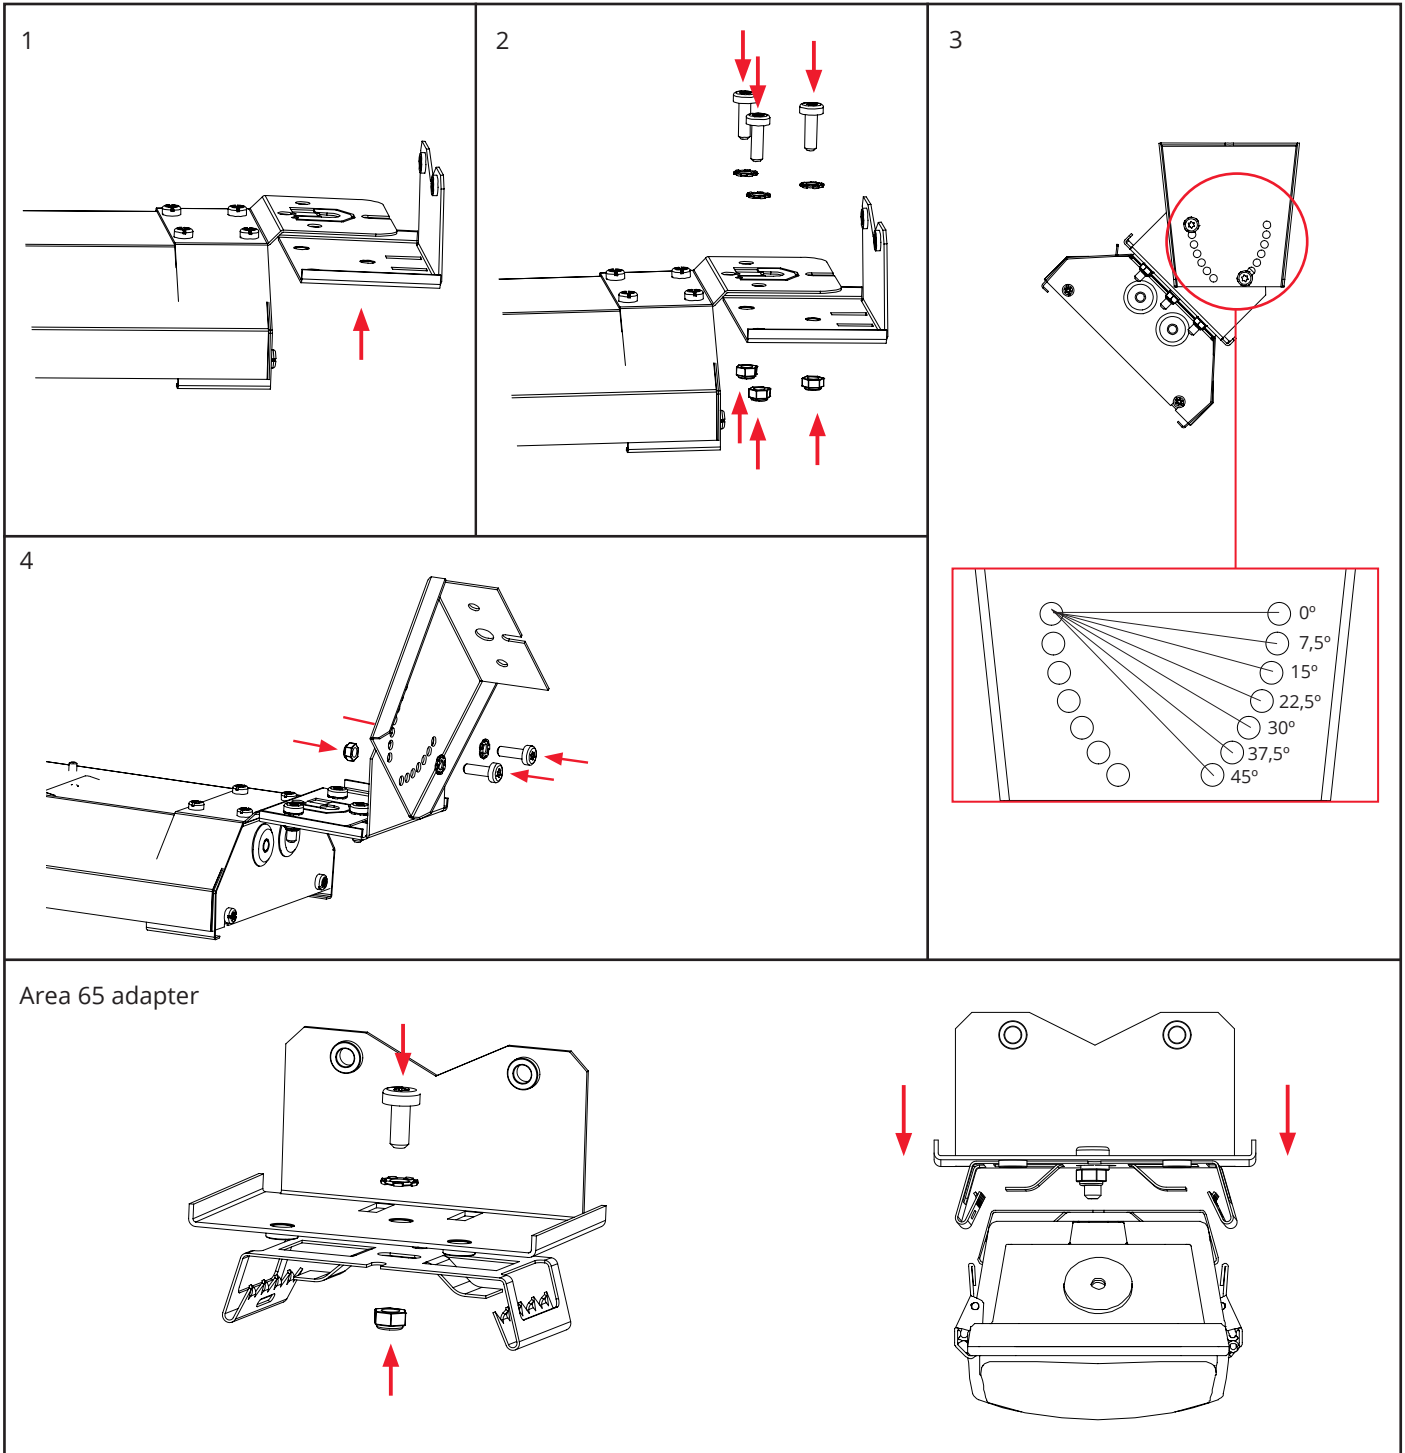

Mounting kit for adjustable angulation

Rev: 09.08.2019

NORWAY
SG Armaturen AS

Skytterheia 25
N-4790 Lillesand

Tel: +47 37 50 03 00
firmapost@sg-as.no
www.sg-as.no

SWEDEN

SG Armaturen AB
Tel: +46 31 81 71 10
info@sg-ab.se
www.sg-ab.se