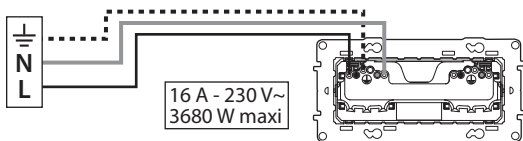

bticino

ALTÈGE™

DOUBLE PRISE DE COURANT
AVEC TERRE PRÉCÂBLÉE - Nuit

BTAL22SD

Pour brancher deux appareils électriques avec un seul raccordement

Connexion

Déconnexion

Bornes auto

Prises précablées

Sécurité enfant

Fixation à vis

⚠ Ce produit doit être installé conformément aux règles d'installation et de préférence par un électricien qualifié. Une installation incorrecte et/ou une utilisation incorrecte peuvent entraîner des risques de choc électrique ou d'incendie. Avant d'effectuer l'installation, lire la notice, tenir compte du lieu de montage spécifique au produit. Ne pas ouvrir, démonter, altérer ou modifier l'appareil sans mention particulière indiquée dans la notice. Tous les produits Legrand doivent exclusivement être ouverts et réparés par du personnel formé et habilité par Legrand. Toute ouverture ou réparation non autorisée annule l'intégralité des responsabilités, droits à remplacement et garanties. Utiliser exclusivement les accessoires de la marque Legrand. Avant toute intervention, couper le courant.

Fil rigide — N (neutre) = bleu
section — L (phase) = tout sauf bleu et vert/jaune
2,5 mm² - - - - - (terre) = vert/jaune

LE10071AA

2 ans
GARANTIE

Made in Hungary