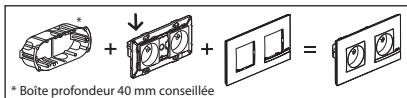

bticino

ALTÈGE™

DOUBLE PRISE DE COURANT
AVEC TERRE PRÉCÂBLÉE - Nuit

BTAL22SD

Pour brancher deux appareils électriques avec un seul raccordement

Connexion

Déconnexion

Bornes auto

Prises précablées

Sécurité enfant

Fixation à vis

⚠ Ce produit doit être installé conformément aux règles d'installation et de préférence par un électricien qualifié. Une installation incorrecte et/ou une utilisation incorrecte peuvent entraîner des risques de choc électrique ou d'incendie. Avant d'effectuer l'installation, lire la notice, tenir compte du lieu de montage spécifique au produit. Ne pas ouvrir, démonter, altérer ou modifier l'appareil sans mention particulière indiquée dans la notice. Tous les produits Legrand doivent exclusivement être ouverts et réparés par du personnel formé et habilité par Legrand. Toute ouverture ou réparation non autorisée annule l'intégralité des responsabilités, droits à remplacement et garanties. Utiliser exclusivement les accessoires de la marque Legrand. Avant toute intervention, couper le courant.

Fil rigide — N (neutre) = bleu
section — L (phase) = tout sauf bleu et vert/jaune
2,5 mm² - - - - - (terre) = vert/jaune

LE10071AA

2 ans
GARANTIE

Made in Hungary