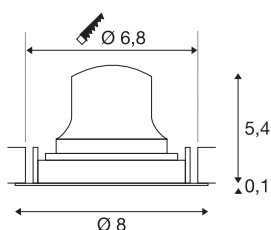

INFORMATIONS TECHNIQUES

Réf.	1005591
Orientable ou inclinable	Dispositif rotatif et pivotant
Code IP	IP 20
Classe de résistance aux chocs	IK 02
Résistance aux chocs	0.2 Joule
Montage	Encastrement
Détails de montage	Plafond
Courant / tension secondaire	200 mA
Classe de protection	III
Puissance en watts	7 W
Température ambiante minimale	-20 °C
Température ambiante maximale	40 °C
Lumen	750 lm
Température de couleur	4000 Kelvin
Angle de rayonnement	20 °
Coloris	noir
IRC	90
UGR ≤	16
Données LXXBXX	L80B50
Durée de vie	50000 h
Risk Group	2
Hauteur	5.5 cm

Diamètre	8 cm
Poids net	0.135 kg
Poids brut	0.165 kg
Forme de découpe	rond
Profondeur d'encastrement	8 cm
Diamètre d'encastrement	6.8 cm
Page du BIG WHITE	39