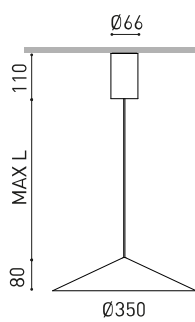

DIMENSIONS

ACCESSOIRES

CORD ACCESSORY

Nom	DUNE 35 BASE 2M DIM DALI 3000K PG
Référence	A4821021PG
Couleur	Gris Silex Texturé - Autres couleurs, veuillez consulter
Couleur de la base	Noir Texturé
RAL	7032
Catégorie	SUSPENSION

Type	LED
Flux lumineux brut	600 lm
Température de couleur	3000 K - Autres K, veuillez consulter
Stabilité chromatique	MacAdam Step 2
Indice de reproduction chromatique	CRI > 90
Puissance	4 W
Courant	120 mA
Efficacité	150 lm/W
Durée de vie de la LED	L90B10 > 55.000h

Étanchéité	IP20
Contrôle sans fil	Veuillez consulter
Longueur du tendeur	Max. 2 m
Tendeur à réglage rapide	Non
Poids	1025 g
Poids avec emballage	1471 g
Dimensions de l'emballage	622 x 584 x 135 mm
Unités par emballage	1
Matériaux	Aluminium / Polycarbonate

DIAGRAMME POLAIRE

DIAGRAMME CONIQUE

1.0	4.47 4.49	E(0°) 135 E(C90) 65.9° 5 E(C0) 66.0° 5
2.0	8.94 8.98	E(0°) 34 E(C90) 65.9° 1 E(C0) 66.0° 1
3.0	13.41 13.48	E(0°) 15 E(C90) 65.9° 1 E(C0) 66.0° 1
4.0	17.88 17.97	E(0°) 8 E(C90) 65.9° 0 E(C0) 66.0° 0
5.0	22.36 22.46	E(0°) 5 E(C90) 65.9° 0 E(C0) 66.0° 0
Distance [m]	Cone Diameter [m]	Illuminance [lx]
— C0 - C180 (Half-value Angle: 132.0°)		
— C90 - C270 (Half-value Angle: 131.8°)		