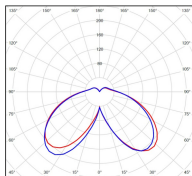

Avenue 4

catalogue 2020 p. 268

réf. 104175008

EAN. 3663660201247

Modèle 8

Données techniques

Tension nominale	230V AC
Plage de tension d'entrée	120 - 277 V AC
Driver output	-
Alimentation output	-
Classe	1
IP	65
IK	-
Diffuseur	PMMA opale
Paralume	-
Source	Module LED intégré
Température de couleur réelle	4000°K neutral white
Flux total sortant	1693 lm
Consommation totale	37,4 W
Classe énergétique	A++ / A
Efficacité lumineuse	45
IRC	74
SDCM	-
Espacement conseillé	10 m
(PMR Emoy - 20 lux)	
Hauteur de placement	3,5 m
Largeur du placement	3,5 m
Optique	-
Dimmable	Non
Ta	-
Durée de vie LED	50000 h (L90/B50)
Plage de température ambiante	-10 ~50°C
UGR	-
ULR	-
Groupe de risque photobiologique	IEC/EN 62471
Distorsion harmonique THDI	-
Fixation	Tige de scellement sur demande
Détection	Non
Avec prise IP55	Non

Données logistiques

Dimensions du modèle	H.4588 L.400 P.400
Poids net	0.000 Kg
Poids brut	0.000 Kg
Dimensions colis 1	H.410 L.410 P.1180
Dimensions colis 2	H.140 L.140 P.3200
Dimensions colis 3	H.420 L.420 P.890