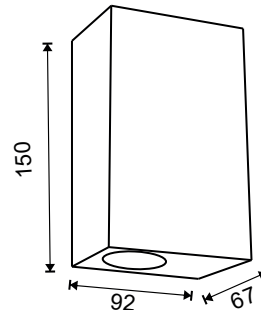

ALTESSE

APPLIQUE MURALE - SOURCE REMPLAÇABLE 2 x GU10* - 2 x 7W LED MAX

Ref. 70031

Type : Applique Murale, 2 x GU10*

Finition extérieure : Gris Anthracite

Culot accepté : 2 x GU10*

Puissance absorbée : 2 x 7W LED max

Dimensions (L x l x H) : 92 x 67 x 150 mm

Emballage : Boite

EAN : 3701124416827

**Ampoules GU10 (hauteur 57mm max) non fournies*

Dimensions

Paramètres

Tension entrée : 220-240V

Fréquence : 50/60Hz

Température de travail : -20 °C- +45 °C

Matériaux : Alu + verre

Poids Net : 0,492Kg

Schéma de fixation