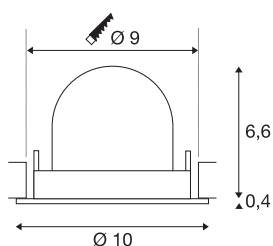

## INFORMATIONS TECHNIQUES

Réf.	1005914
Nombre de sorties lumineuses différentes	1
Orientable ou inclinable	Dispositif rotatif et pivotant
Montage	Encastrement
Détails de montage	Plafond
Courant / tension secondaire	250 mA
Classe de protection	III
Puissance en watts	8.6 W
Lumen	750 lm
Température de couleur	4000 Kelvin
Angle de rayonnement	20 °
Coloris	blanc
IRC	90
UGR ≤	19
Données LXXBXX	L80B50
Durée de vie	50000 h
Risk Group	1
Hauteur	7 cm
Diamètre	10 cm
Poids net	0.2 kg
Poids brut	0.24 kg
Forme de découpe	rond

Profondeur d'encastrement	7 cm
Diamètre d'encastrement	9 cm
Page du BIG WHITE	51