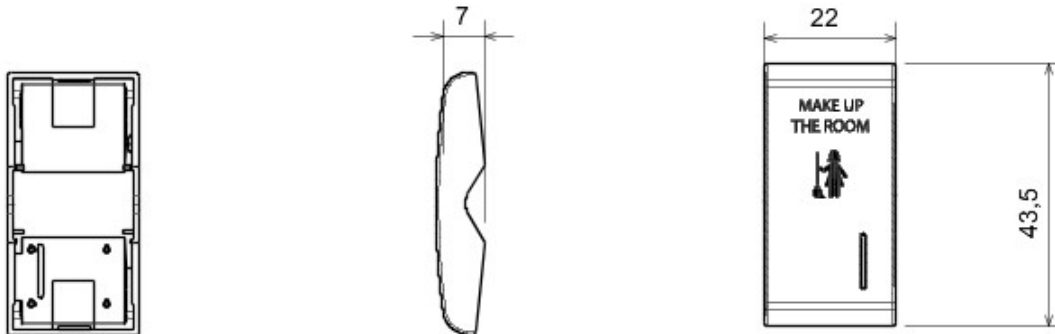

Vaste gamme d'interrupteurs, prises de courant (conformes aux normes nationales et internationales), prises de données, dispositifs pour la gestion du chauffage et du confort, signalisation d'alarmes techniques, éclairage de secours. Les modules Chorus sont proposés dans quatre coloris, blanc brillant, noir satiné, titane vernis et ivoire brillant et dans différentes modularités, 1/2, 1, 2 et 3 modules. Grâce aux supports destinés aux boîtes rectangulaires, carrées et rondes, vous pouvez créer des combinaisons infinies à partir de la gamme de plaques Chorus.

Catégorie	Touche interchangeable	Bouton	Avec diffuseur
Symbole	MUR "Faire la chambre"	Couleur	Noir
Norme	EN 60669-1	Thermopression avec bille	125 °C
Test du fil incandescent	850 °C	N. de modules Chorus	1
Electrocod	140		

### DIMENSIONS