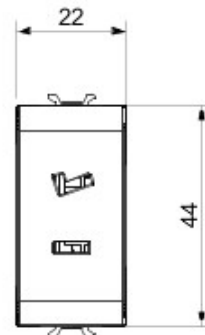

Catégorie	Prise TBTS	Description	2P - 6A - 24 V polarisée
Couleur	Blanc	Pour broches	Plates
N. de modules Chorus	1	Electrocod	0131

DIMENSIONS

NORMES ET HOMOLOGATIONS

GEWISS S.A.S. 1, Rue du Rio Salado 91940
Les Ulis Cedex
Tel : +33 1 64 86 80 80