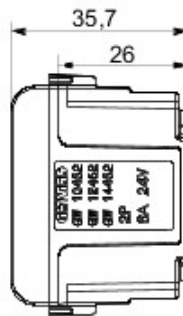

Vaste gamme d'interrupteurs, prises de courant (conformes aux normes nationales et internationales), prises de données, dispositifs pour la gestion du chauffage et du confort, signalisation d'alarmes techniques, éclairage de secours. Les modules Chorus sont proposés dans quatre coloris, blanc brillant, noir satiné, titane vernis et ivoire brillant et dans différentes modularités, 1/2, 1, 2 et 3 modules. Grâce aux supports destinés aux boîtes rectangulaires, carrées et rondes, vous pouvez créer des combinaisons infinies à partir de la gamme de plaques Chorus.

Catégorie	Prise TBTS	Description	2P - 6A - 24 V polarisée
Couleur	Blanc	Pour broches	Plates
N. de modules Chorus	1	Electrocod	0131

DIMENSIONS

NORMES ET HOMOLOGATIONS

GEWISS S.A.S. 1, Rue du Rio Salado 91940
Les Ulis Cedex
Tel : +33 1 64 86 80 80