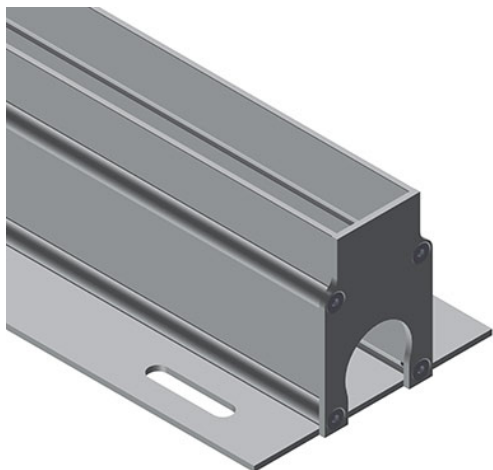

Référence: 89999

## HR-LINE - profil d'encastrement 3m aluminium

- Couleur visible du produit : aluminium
- Matériau : aluminium
- Mode de pose/installation : encastré
- Longueur du produit : 300cm
- Disponible en sur-mesure jusqu'à 300cm
- Pour installation des réglètes LED.