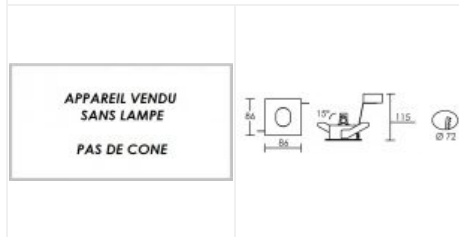

ZETA carré GU5,3 IP20/65 blanc

Encastré GU5,3 pour salle d'eau (vol.1), driver et lampe non fourni

Code : **4843**

Caractéristiques techniques

Utilisation	intérieure	Douille / Culot	GU5,3
IP	IP20/65	Puissance nominale / absorbée	1 x 50 W
IK	IK02	Tension / Fréquence / Intensité	12 V
Classe	Classe 3 - tension inférieure à 50V (TBT)	Driver / Alimentation	appareillage non fourni
Résistance au feu	850°C	Poids net	218 gr
Mode de montage	Encastré - ne nécessite pas de boîte d'encastrement	Compatible minuterie	OUI
Matières / Coloris n°1	corps acier blanc	Compatible détection	OUI
Matières / Coloris n°2	verre de protection	Applications spécifiques	<ul style="list-style-type: none"> ■ Commerce / Magasin ■ Meuble / Vitrine ■ Optimisé pour une démarche BBC suivant RT2012. ■ Salle d'eau : autorisé Vol.1
Orientation du produit	basculant - 15 °	Autres commentaires	Répond à la démarche BBC suivant RT2012 grâce à deux joints d'étanchéité qui garantissent la protection contre l'air, les poussières et l'humidité : face avant avec un joint à clipper pour accéder à la lampe et un joint entre le spot et le plafond.
Nombre et type de source	Plusieurs types de sources possibles - 1 lampe non fournie		