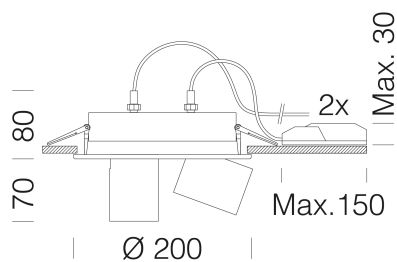

Asso D 4 - small

Code: 22043931-00

TÉLÉCHARGEMENT

MONTAGES

[InstructionsMontage ASSO D REV2.pdf](#)

DESSINS

[DessinTechnique assod4.dxf](#)

MATÉRIAUX ET COULEURS

Corps	aluminium moulé sous pression.
Optique	aluminium glacé haute performance, anti-éblouissement.
Peinture	poudre à base de résine époxy-polyester résistante aux rayons UV.
Couleur	Noir
Matériel	ressorts de fixation au faux-plafond en fil d'acier galvanisé.

NORMES ET CONFORMITÉ

Classe de sécurité photobiologique	RG0
Marquages et essais	CE
Normes de référence	NF EN 60598-1. Degré de protection selon la norme NF EN 60529.

GARANTIE

Garantie après-vente	2 yr