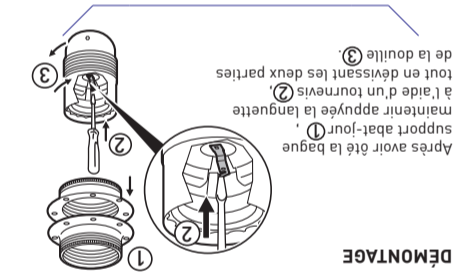

BRANCHEMENT - MONTAGE