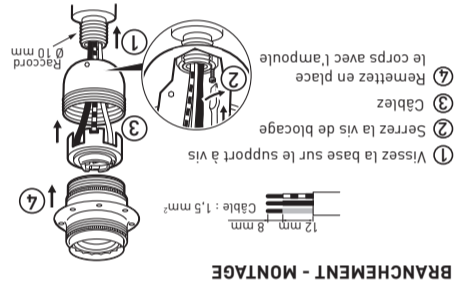

RECOMMANDATIONS

Lampe incandescente ou LED ou halogène ou basse consommation

10 mm

150 W maxi - 230 V~

Installation sur support à vis
• Acier laitonné

LE13811AA © Legrand 2019

2 ans
GARANTIE

Made in France

BRANCHEMENT - MONTAGE

DÉMONTAGE

legrand
Pro & Consumer Service
BP 30076 - 87002 LIMOGES GEDEX FRANCE
www.legrand.fr
Design and Quality by LEGRAND (France)

DOUILLE A VIS
E27 - 150W MAXI