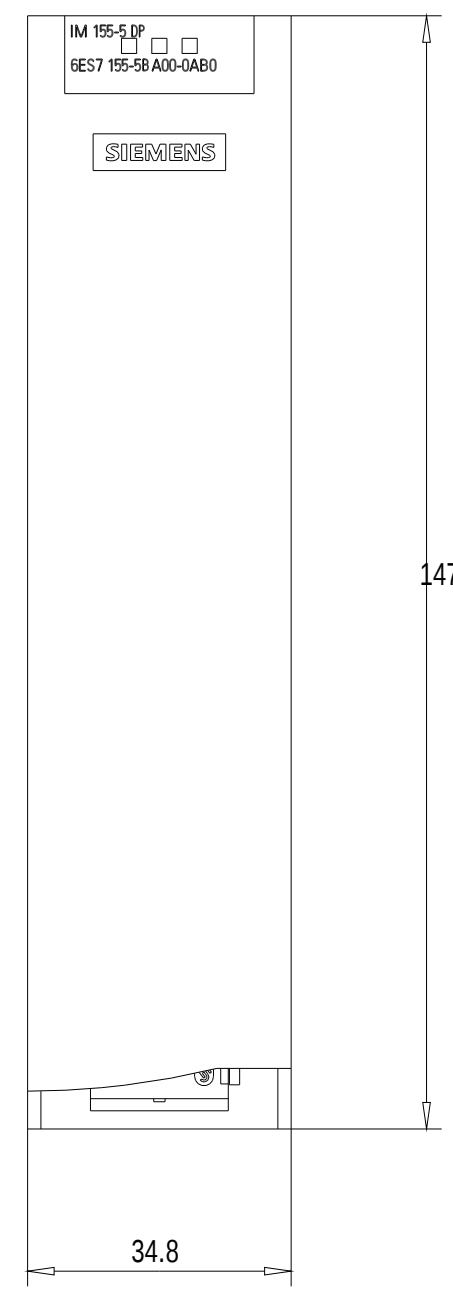

Unten / Bottom

Vorne offen / Front open

Vorne / Front

Links / Left

Oben / Top

Alle Bemessungswerte sind in Millimeter (mm) angegeben.  
All dimensions are in millimeters (mm).

SIEMENS

6ES71555BA000AB0\_001

Formel / Size: DIN A1

Maßstab / Scale: 1:1