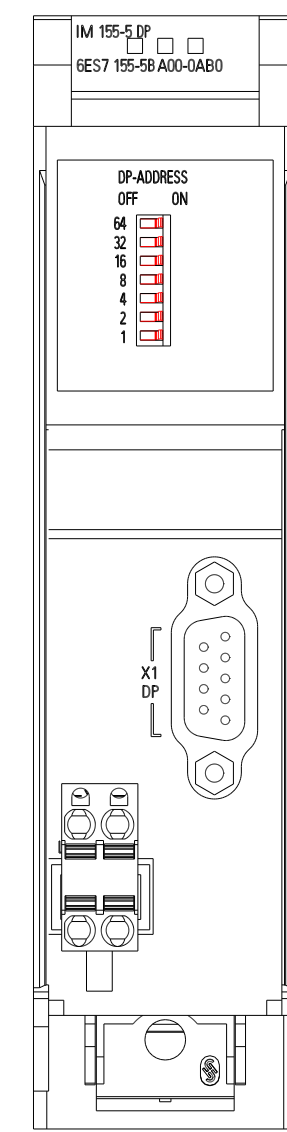

Unten / Bottom

Vorne offen / Front open

Vorne / Front

Links / Left

Oben / Top

Alle Bemessungswerte sind in Millimeter (mm) angegeben.  
All dimensions are in millimeters (mm).

SIEMENS

6ES71555BA000AB0\_001

Formel / Size: DIN A1

Maßstab / Scale: 1:1