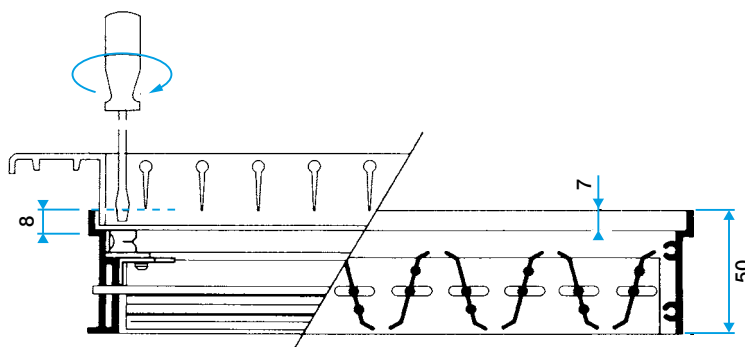

Grille

11053257

REGISTRE RECT SGS 1000X300

Registre SGS

Description produit

Le registre rectangulaire SGS en acier équilibre les débits des grilles de diffusion ou de reprise d'air.

Domaines d'application

Neuf, Rénovation, Locaux tertiaires

Mise en oeuvre

- fixation sur la grille au moyen de clips en "S",
- réglage depuis la face de la grille au moyen d'un tournevis en agissant directement sur les lames ou sur la vis de réglage (en option).

Données générales

Références	Matière de l'isolant
11053257	-

Données dimensionnelles

Références	H (mm)	L (mm)	C (mm)
11053257	300	1000	50

Registre SGS