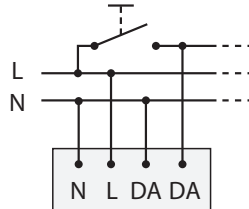

BENELUX SG Lighting SA/NV
Tel: +32(0) 15 20 72 71
info.benelux@sglighting.net
www.sglighting.net

INTERNATIONAL SG Lighting Co Ltd.
Tel: +86 769 88 49 20 88
cindy@sgdgc.com
www.sg-as.com

DALI Dim

Push Dim