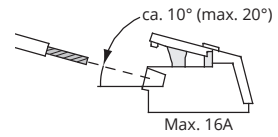

DALI Dim

Push Dim

- **NO:** Skru av strømmen før montering.
- **EN:** Turn off power before installing.
- **FR:** Couper le courant avant l'installation.
- **NL:** Stroom uitschakelen voor u het toestel installeert.
- **DE:** Vor Installationsarbeiten den Strom abschalten.
- **FI:** Sammuta virta ennen kytkemistä

DALI Dim

- **NO:** Kan kun installeres av en registrert installasjonsvirksomhet.
- **EN:** Only to be installed by an authorized electrician.
- **FR:** Doit être installé par un électricien autorisé.
- **NL:** Mag alleen geïnstalleerd worden door een bevoegde electricien.
- **DE:** Dieses Produkt darf nur durch autorisiertes Personal (z. B. Elektro-Installateur) angeschlossen und in Betrieb genommen werden.
- **FI:** Asentaa saa vain valtuutettu sähköasentaja