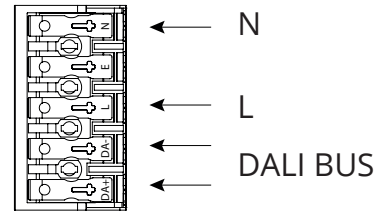

DALI Dim

Push Dim

- **NO:** Skru av strømmen før montering.
- **EN:** Turn off power before installing.
- **FR:** Couper le courant avant l'installation.
- **NL:** Stroom uitschakelen voor u het toestel installeert.
- **DE:** Vor Installationsarbeiten den Strom abschalten.
- **FI:** Sammuta virta ennen kytkemistä

DALI Dim

- **NO:** Kan kun installeres av en registrert installasjonsvirksomhet.
- **EN:** Only to be installed by an authorized electrician.
- **FR:** Doit être installé par un électricien autorisé.
- **NL:** Mag alleen geïnstalleerd worden door een bevoegde electricien.
- **DE:** Dieses Produkt darf nur durch autorisiertes Personal (z. B. Elektro-Installateur) angeschlossen und in Betrieb genommen werden.
- **FI:** Asentaa saa vain valtuutettu sähköasentaja