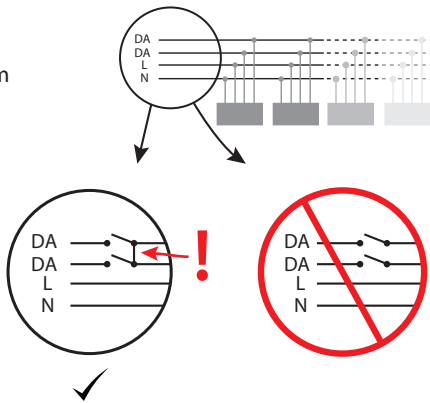

DALI Dim

- **NO:** Kan kun installeres av en registrert installasjonsvirksomhet.
- **EN:** Only to be installed by an authorized electrician.
- **FR:** Doit être installé par un électricien autorisé.
- **NL:** Mag alleen geïnstalleerd worden door een bevoegde electricien.
- **DE:** Dieses Produkt darf nur durch autorisiertes Personal (z. B. Elektro-Installateur) angeschlossen und in Betrieb genommen werden.
- **FI:** Asentaa saa vain valtuutettu sähköasentaja