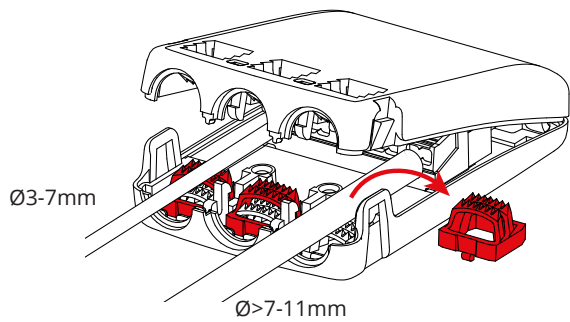

DALI Dim

Push Dim

- **NO:** Skru av strømmen før montering.
- **EN:** Turn off power before installing.
- **FR:** Couper le courant avant l'installation.
- **NL:** Stroom uitschakelen voor u het toestel installeert.
- **DE:** Vor Installationsarbeiten den Strom abschalten.
- **FI:** Sammuta virta ennen kytkemistä

DALI Dim

- **NO:** Kan kun installeres av en registrert installasjonsvirksomhet.
- **EN:** Only to be installed by an authorized electrician.
- **FR:** Doit être installé par un électricien autorisé.
- **NL:** Mag alleen geïnstalleerd worden door een bevoegde electricien.
- **DE:** Dieses Produkt darf nur durch autorisiertes Personal (z. B. Elektro-Installateur) angeschlossen und in Betrieb genommen werden.
- **FI:** Asentaa saa vain valtuutettu sähköasentaja