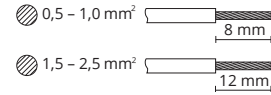

DALI Dim

Push Dim

- **NO:** Skru av strømmen før montering.
- **EN:** Turn off power before installing.
- **FR:** Couper le courant avant l'installation.
- **NL:** Stroom uitschakelen voor u het toestel installeert.
- **DE:** Vor Installationsarbeiten den Strom abschalten.
- **FI:** Sammuta virta ennen kytkemistä

DALI Dim

- **NO:** Kan kun installeres av en registrert installasjonsvirksomhet.
- **EN:** Only to be installed by an authorized electrician.
- **FR:** Doit être installé par un électricien autorisé.
- **NL:** Mag alleen geïnstalleerd worden door een bevoegde electricien.
- **DE:** Dieses Produkt darf nur durch autorisiertes Personal (z. B. Elektro-Installateur) angeschlossen und in Betrieb genommen werden.
- **FI:** Asentaa saa vain valtuutettu sähköasentaja