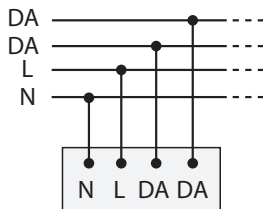

DALI Dim

Push Dim

- **NO:** Skru av strømmen før montering.
- **EN:** Turn off power before installing.
- **FR:** Couper le courant avant l'installation.
- **NL:** Stroom uitschakelen voor u het toestel installeert.
- **DE:** Vor Installationsarbeiten den Strom abschalten.
- **FI:** Sammuta virta ennen kytkemistä

DALI Dim

- **NO:** Kan kun installeres av en registrert installasjonsvirksomhet.
- **EN:** Only to be installed by an authorized electrician.
- **FR:** Doit être installé par un électricien autorisé.
- **NL:** Mag alleen geïnstalleerd worden door een bevoegde electricien.
- **DE:** Dieses Produkt darf nur durch autorisiertes Personal (z. B. Elektro-Installateur) angeschlossen und in Betrieb genommen werden.
- **FI:** Asentaa saa vain valtuutettu sähköasentaja