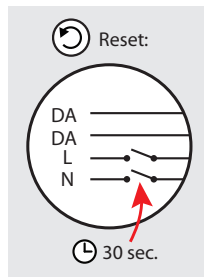

DALI Dim

- **NO:** Kan kun installeres av en registrert installasjonsvirksomhet.
- **EN:** Only to be installed by an authorized electrician.
- **FR:** Doit être installé par un électricien autorisé.
- **NL:** Mag alleen geïnstalleerd worden door een bevoegde electricien.
- **DE:** Dieses Produkt darf nur durch autorisiertes Personal (z. B. Elektro-Installateur) angeschlossen und in Betrieb genommen werden.
- **FI:** Asentaa saa vain valtuutettu sähköasentaja