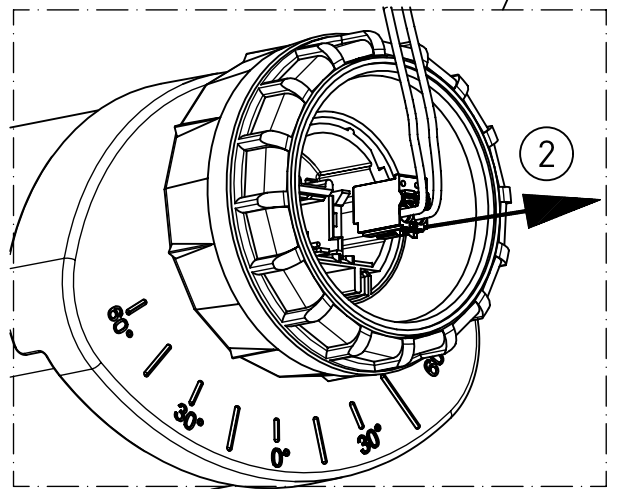

nur mit feuchtem Tuch
(Wasser) reinigen.
clean with a damp cloth
(water) only.

1