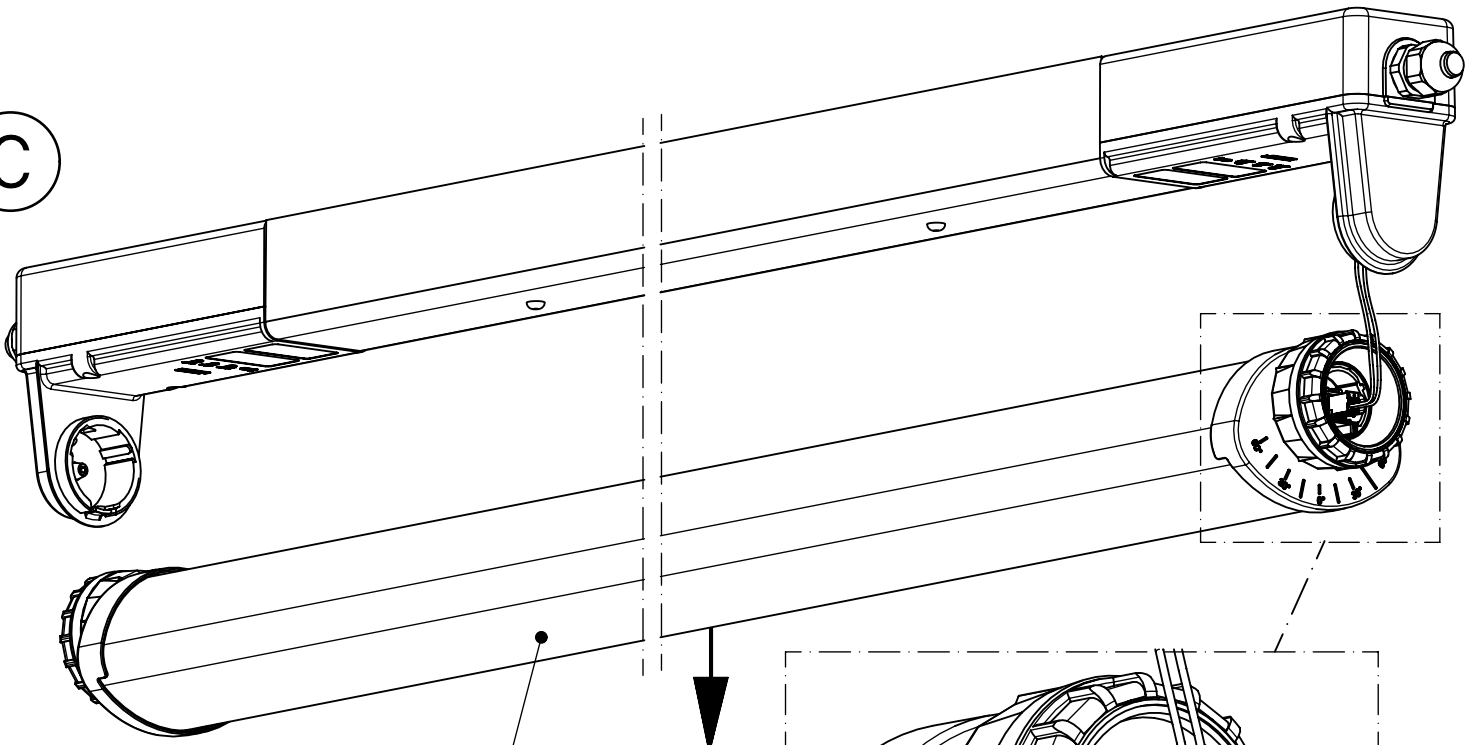

C

nur mit feuchtem Tuch
(Wasser) reinigen.
clean with a damp cloth
(water) only.

1

2

D

1

2

4

3