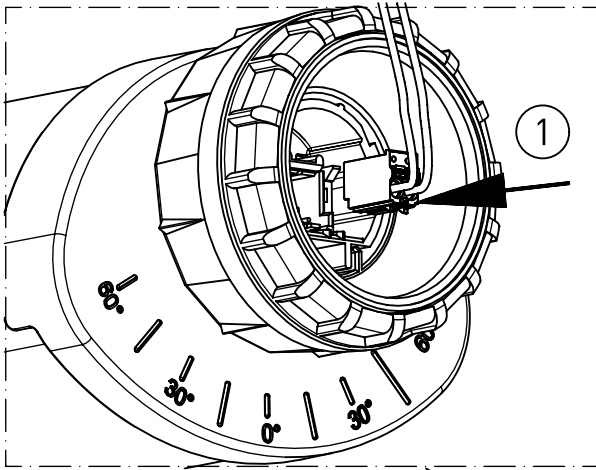

Click

J

m 1500	1559	1040
m 1200	1259	740
Ausführung	L	a

 * „Auch zur Verwendung in einer Umgebung, in der eine Ablagerung von leitfähigem Staub auf der Leuchte zu erwarten ist.“
 „Also for use in environments where an accumulation of conductive dust on the luminaire may be expected.“