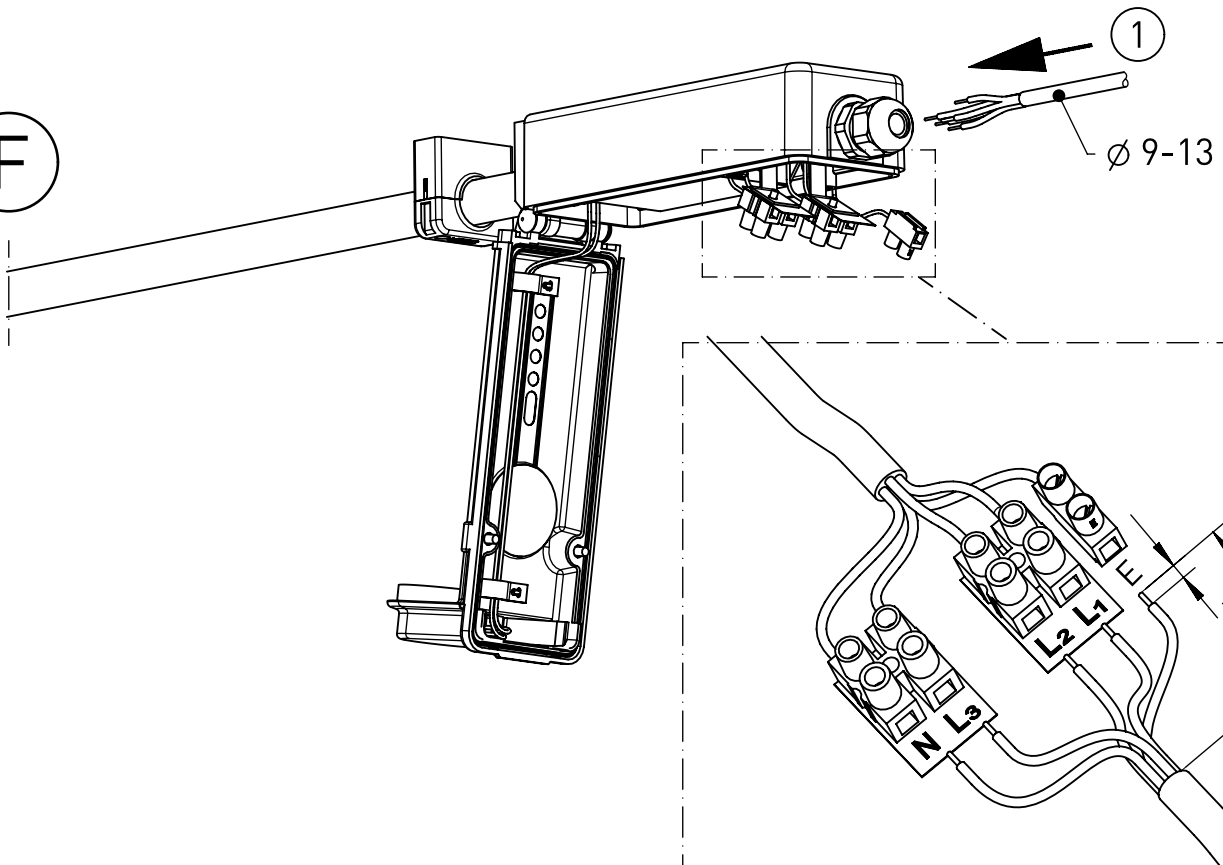

E

ACHTUNG!

Nicht bei Zone 2 und
Zone 22 verwenden.

F

NORKA