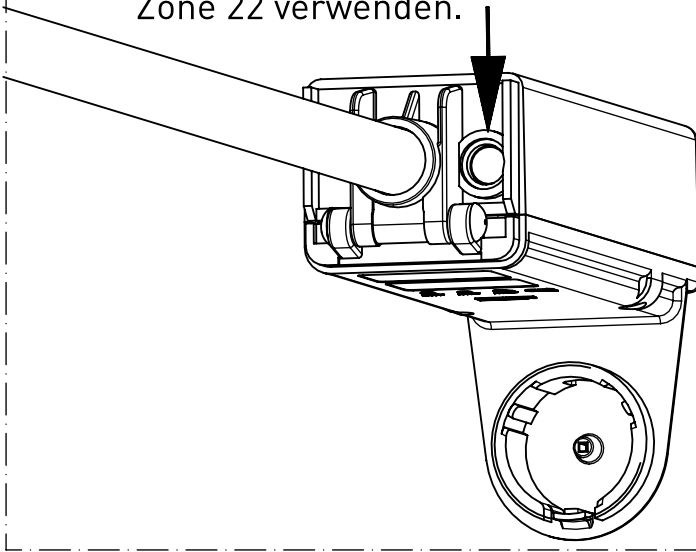

ACHTUNG!

Nicht bei Zone 2 und
Zone 22 verwenden.