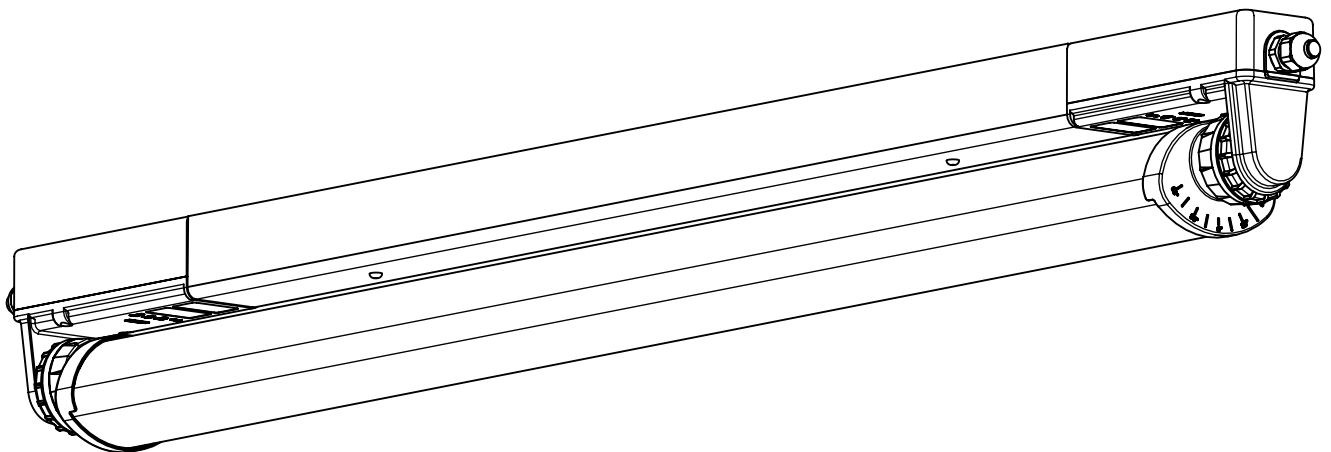

Montageanleitung 90212

Mounting Instructions 90212

Leuchte für staubexplosionsgefährdete Bereiche
Luminaire for dust explosion hazardous areas

495...

Zone 2:  II 3G Ex nR IIC T4 Gc

Zone 22:  II 3D Ex tc IIIC T120°C Dc

IP 66     

230-240V 0/50-60Hz

max. 4,7kg

LED

NORKA

Die Leuchte darf nur von dafür ausgebildetem und zugelassenen Personal montiert werden. Jegliche Veränderungen und Modifikationen an der Leuchte sind unzulässig. Das Montage- bzw. Wartungspersonal muss die Übereinstimmung zwischen der Leuchtenausführung, bzw. deren Klassifikation, mit den festgelegten Umgebungsbedingungen des Montageortes überprüfen. Bei jeder falschen Anwendung verlöschen geltend gemachte Rechtsansprüche. Der Transport und die Lagerung müssen in der Originalverpackung erfolgen. Die Unversehrtheit der Dichtungen muss bei der Wartung überprüft werden. Als Ersatzteile dürfen nur NORKA Originalteile zur Anwendung kommen.