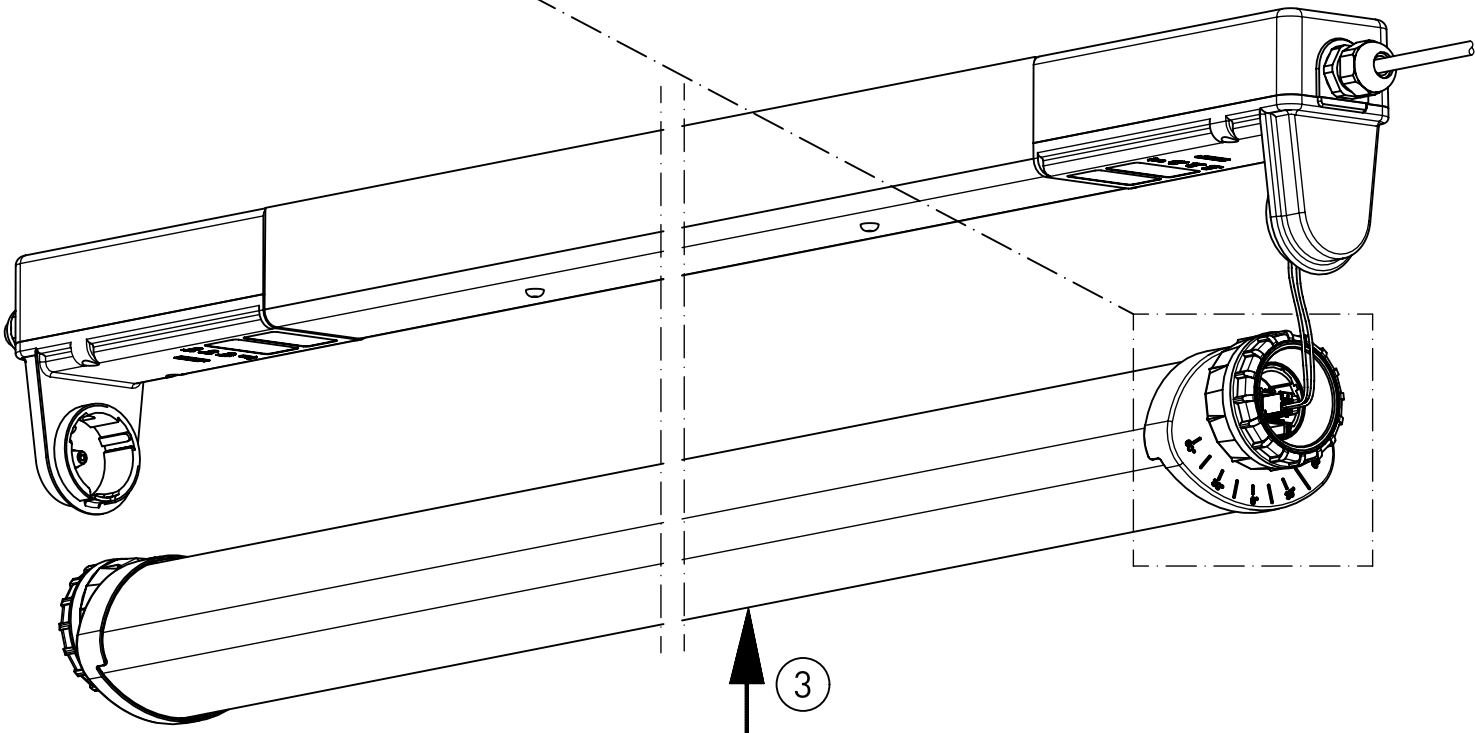

Montageanleitung 90212

Mounting Instructions 90212

Leuchte für staubexplosionsgefährdete Bereiche
Luminaire for dust explosion hazardous areas

495...

Zone 2:  II 3G Ex nR IIC T4 Gc

Zone 22:  II 3D Ex tc IIIC T120°C Dc

Click

J

m 1500	1559	1040
m 1200	1259	740
Ausführung	L	a

 * „Auch zur Verwendung in einer Umgebung, in der eine Ablagerung von leitfähigem Staub auf der Leuchte zu erwarten ist.“
 „Also for use in environments where an accumulation of conductive dust on the luminaire may be expected.“