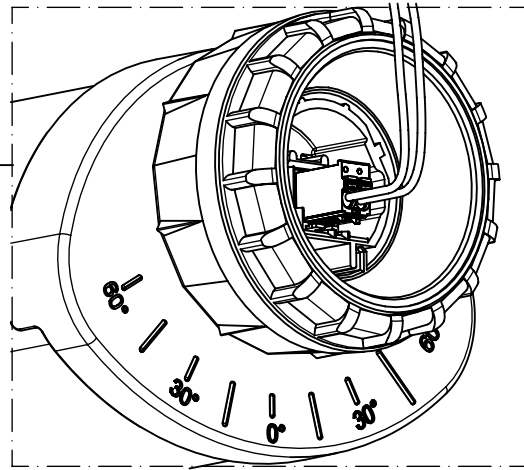

Montageanleitung 90212

Mounting Instructions 90212

Leuchte für staubexplosionsgefährdete Bereiche
Luminaire for dust explosion hazardous areas

495...

Zone 2:  II 3G Ex nR IIC T4 Gc

Zone 22:  II 3D Ex tc IIIC T120°C Dc

Click

J

m 1500	1559	1040
m 1200	1259	740
Ausführung	L	a

 * „Auch zur Verwendung in einer Umgebung, in der eine Ablagerung von leitfähigem Staub auf der Leuchte zu erwarten ist.“
 „Also for use in environments where an accumulation of conductive dust on the luminaire may be expected.“