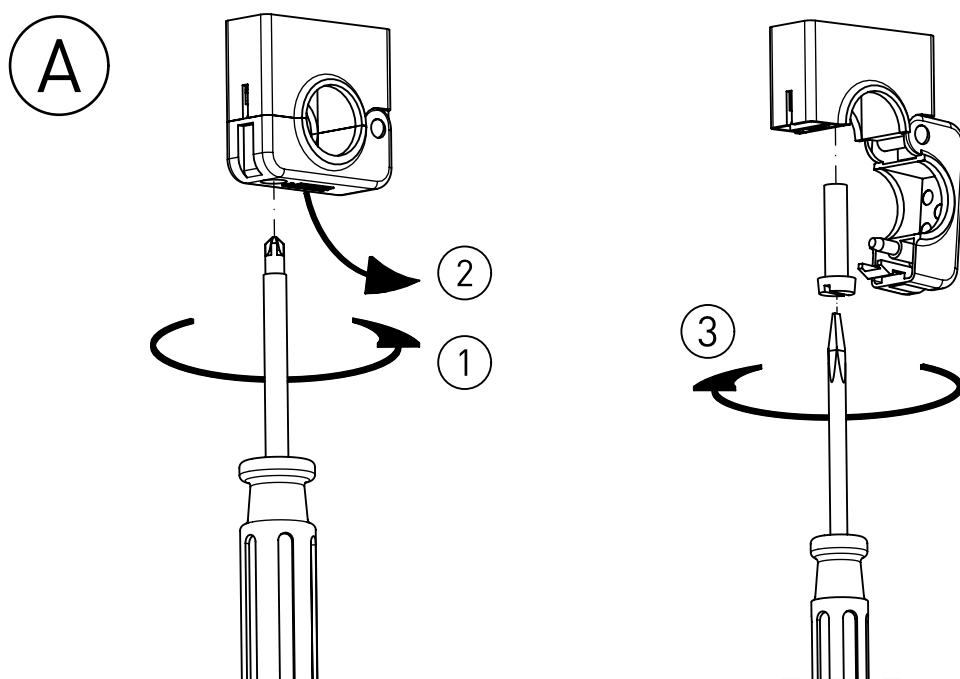

Montageanleitung 90212

Mounting Instructions 90212

Leuchte für staubexplosionsgefährdete Bereiche
Luminaire for dust explosion hazardous areas

495...

Zone 2:  II 3G Ex nR IIC T4 Gc

Zone 22:  II 3D Ex tc IIIC T120°C Dc

IP 66     

230-240V 0/50-60Hz

max. 4,7kg

LED

NORKA

Die Leuchte darf nur von dafür ausgebildetem und zugelassenen Personal montiert werden. Jegliche Veränderungen und Modifikationen an der Leuchte sind unzulässig. Das Montage- bzw. Wartungspersonal muss die Übereinstimmung zwischen der Leuchtenausführung, bzw. deren Klassifikation, mit den festgelegten Umgebungsbedingungen des Montageortes überprüfen. Bei jeder falschen Anwendung verlöschen geltend gemachte Rechtsansprüche. Der Transport und die Lagerung müssen in der Originalverpackung erfolgen. Die Unversehrtheit der Dichtungen muss bei der Wartung überprüft werden. Als Ersatzteile dürfen nur NORKA Originalteile zur Anwendung kommen.