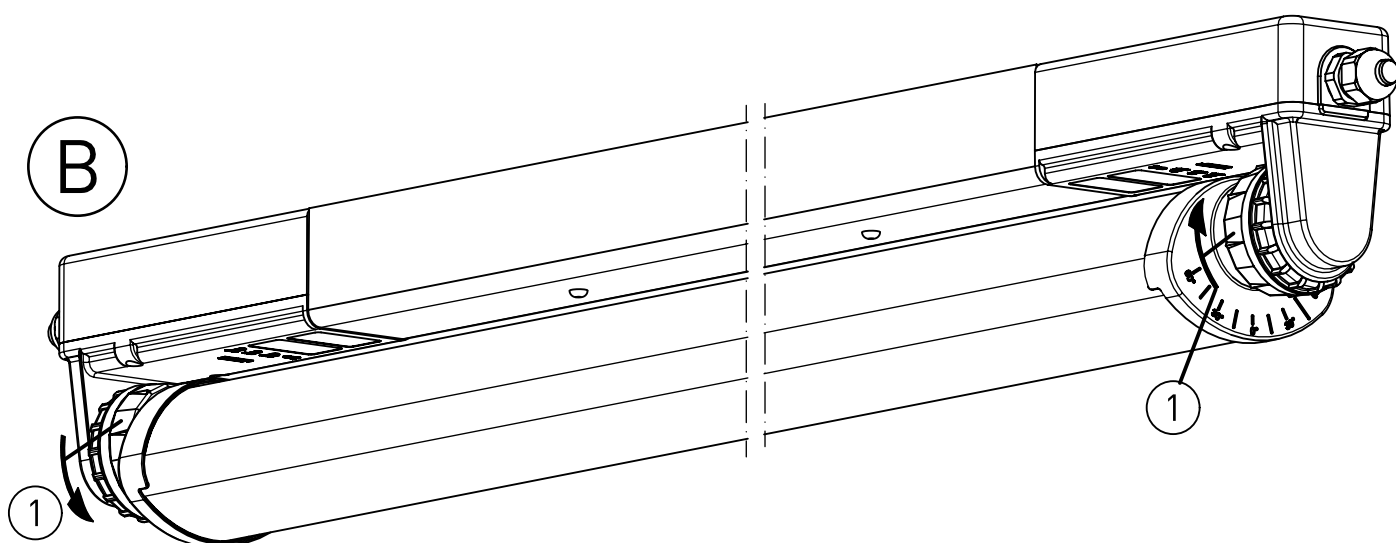

Montageanleitung 90212

Mounting Instructions 90212

Leuchte für staubexplosionsgefährdete Bereiche
Luminaire for dust explosion hazardous areas

495...

Zone 2:  II 3G Ex nR IIC T4 Gc

Zone 22:  II 3D Ex tc IIIC T120°C Dc

IP 66     

230-240V 0/50-60Hz

max. 4,7kg

LED

NORKA

Die Leuchte darf nur von dafür ausgebildetem und zugelassenen Personal montiert werden. Jegliche Veränderungen und Modifikationen an der Leuchte sind unzulässig. Das Montage- bzw. Wartungspersonal muss die Übereinstimmung zwischen der Leuchtenausführung, bzw. deren Klassifikation, mit den festgelegten Umgebungsbedingungen des Montageortes überprüfen. Bei jeder falschen Anwendung verlöschen geltend gemachte Rechtsansprüche. Der Transport und die Lagerung müssen in der Originalverpackung erfolgen. Die Unversehrtheit der Dichtungen muss bei der Wartung überprüft werden. Als Ersatzteile dürfen nur NORKA Originalteile zur Anwendung kommen.