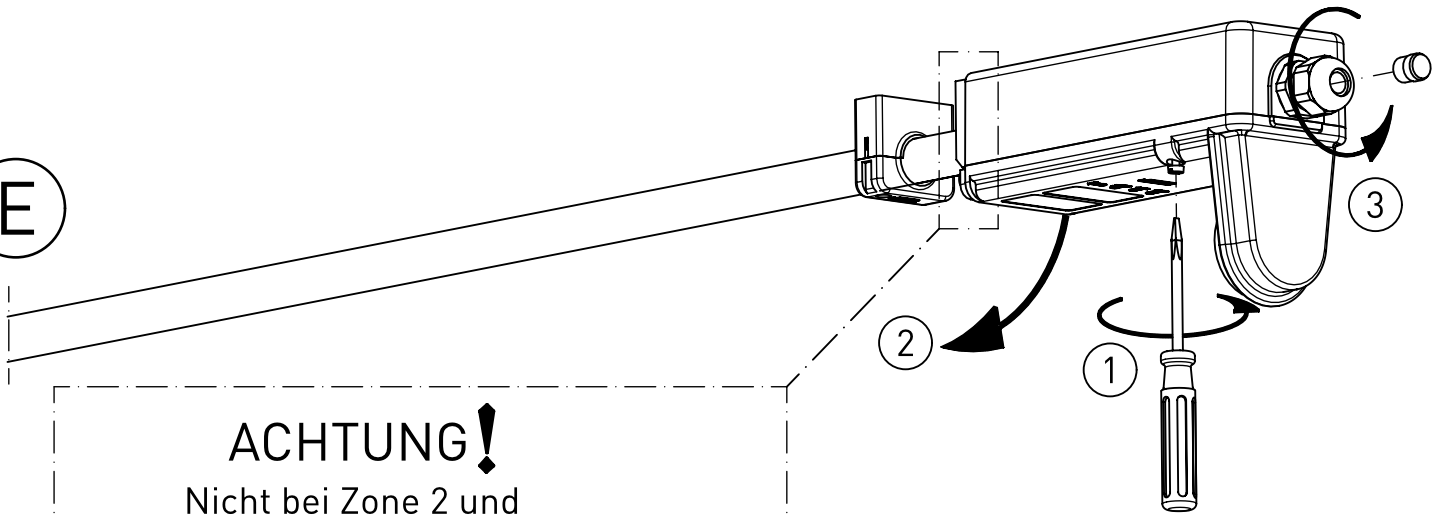

E

ACHTUNG!

Nicht bei Zone 2 und
Zone 22 verwenden.

F

NORKA