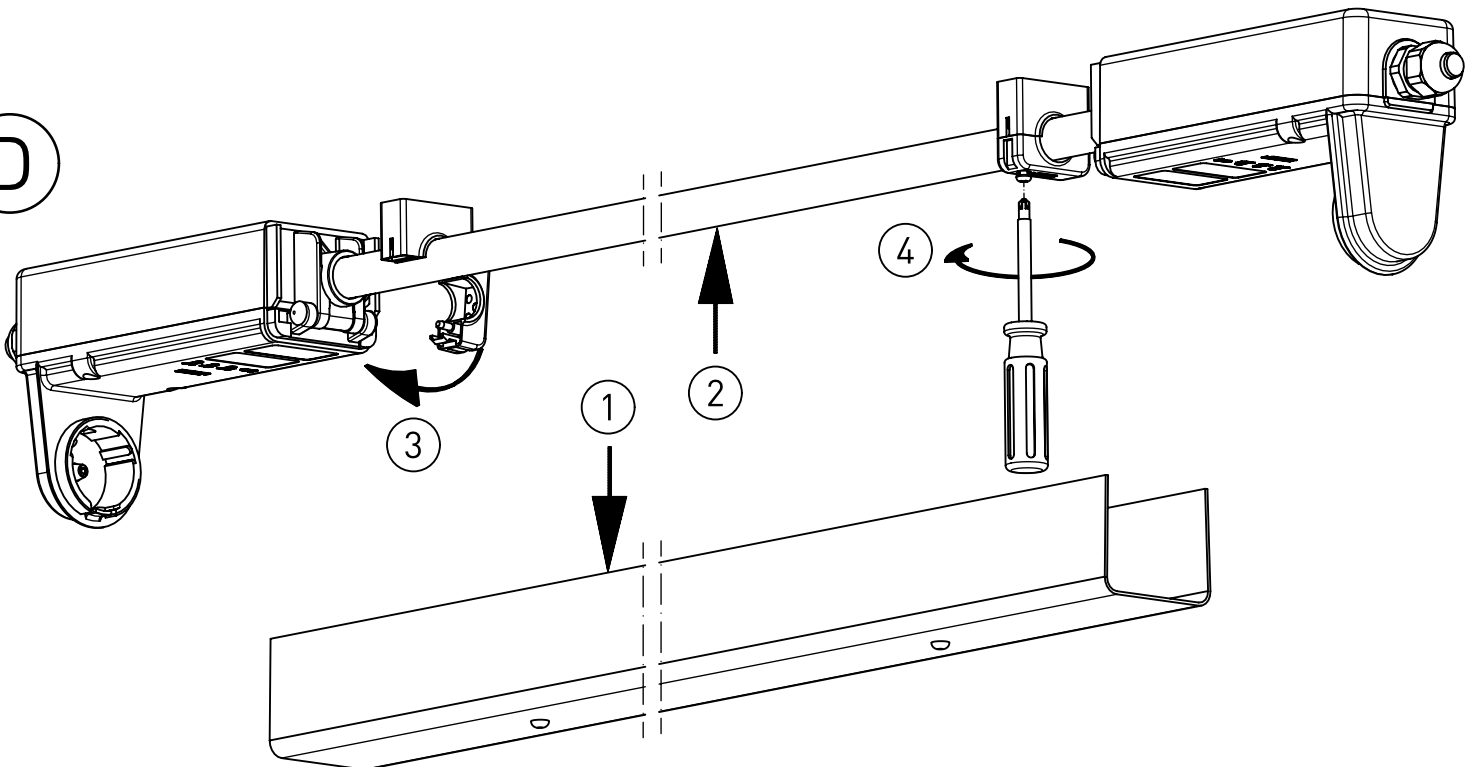

C

nur mit feuchtem Tuch
(Wasser) reinigen.
clean with a damp cloth
(water) only.

1

2

D

1

2

4

3