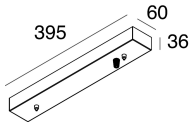

HALOS MINI

107338.21

novalux
ITALIAN LIGHTING DESIGN SINCE 1948

HALOS MINI VERT: ROSONE DA/PU 482 BIA

107329.01

HALOS MINI VERT: ROSONE DA/PU 482 CAPP

107329.21