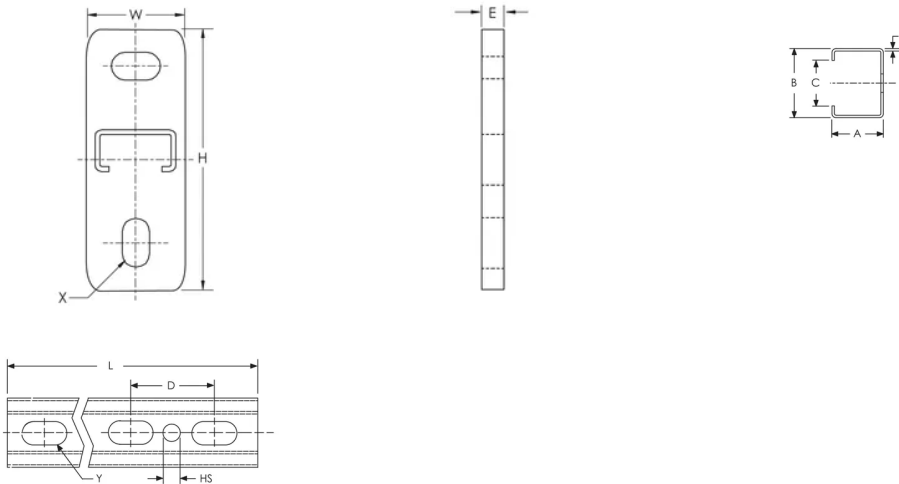

CONSOLE AVEC RAIL EOL, 180-MM

CATALOG NUMBER

CE0L13H0180EG

CERTIFICATIONS

FEATURES

Perforée, laminée à froid

Plaque arrière avec trous oblongs

CARACTÉRISTIQUES DU PRODUIT

Article Number: 599879

Material: Acier

Finish: Électrozingué

Longueur: 180-mm

Height: 120-mm

Width: 40-mm

Épaisseur: 1,25-mm

A: 18-mm

B: 27-mm

C: 15,5-mm

D: 60-mm

E: 4-mm

X: 11 x 18-mm

Y: 8,5 x 20-mm

Hole Size: 10,5-mm

DIAGRAMS