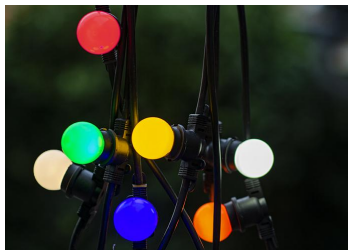

EcoPack LED Party G45 B22d 1W Vert Vrac 25pcs

Numéro d'article 80100029724

BAI EcoPack BaiColour LED Party Bulb Sphérique G45 B22d 1W Vert 30lm 230V-240V 360° 45x70mm P45 Emballage vrac 25pcs IP44 pour guirlande

Ces ampoules guirlandes LED écoénergétiques de Bailey sont faites de plastique coloré dans la masse. Cela les rend beaucoup plus sûrs que leurs prédécesseurs traditionnels et fournit une lumière agréable et uniforme. Idéal pour les vacances, lors de festivals, terrasses, jardins à bière, parcs d'attractions ou pour d'autres décorations festives. Peut également être utilisé à l'extérieur dans un support suspendu dans le cas de l'usage d'une douille appropriée (le support doit faire un joint étanche avec l'ampoule). Nous vous recommandons d'utiliser la lampe avec les guirlande Bailey de 10 m. Ces ampoules de fête sont emballées dans un emballage en vrac de 25 pièces, ce qui signifie moins de déchets et de manutention.